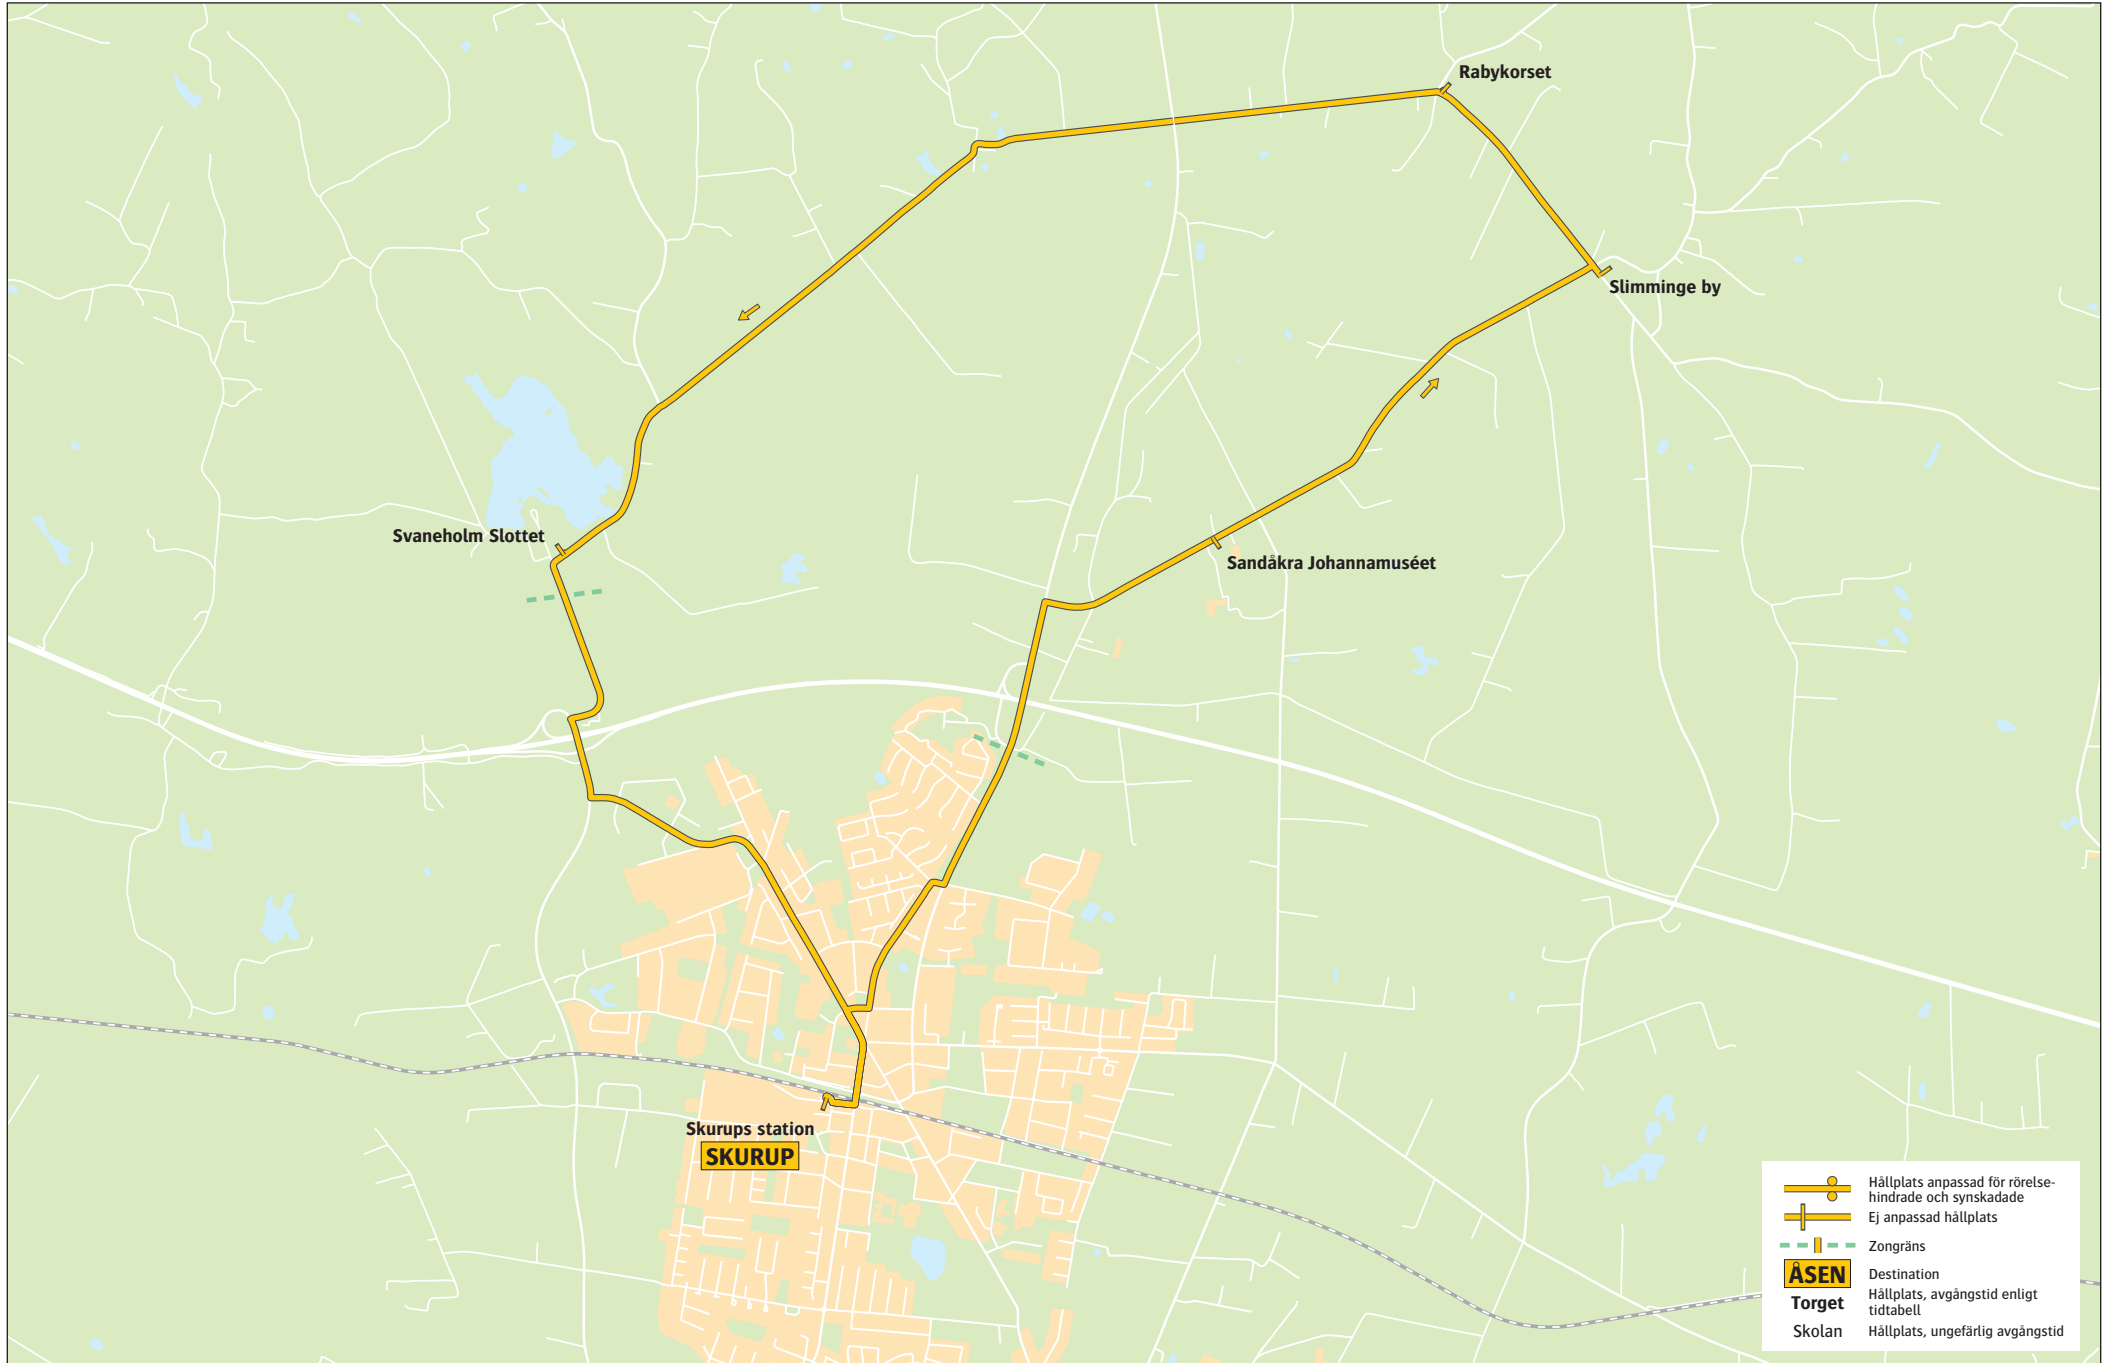

# Skurup-Slimminge-Svaneholm-Skurup

**måndag - fredag**

Skurups station	06.21	06.41	07.41	08.41	13.51	14.51	<b>51</b>	18.51
Sandåkra Johannamuséet	06.26	06.46	07.46	08.46	13.56	14.56	<b>56</b>	18.56
Slimminge by	06.29	06.49	07.49	08.49	13.59	14.59	<b>59</b>	18.59
Rabykorset	06.30	06.50	07.50	08.50	14.00	15.00	<b>00</b>	19.00
Svaneholm Slottet	06.36	06.56	07.56	08.56	14.06	15.06	<b>06</b>	19.06
Skurups station	06.43	07.03	08.03	09.03	14.13	15.13	<b>13</b>	19.13
								

**lördag**

Skurups station	08.41	10.41	13.51	14.51	16.51
Sandåkra Johannamuséet	08.46	10.46	13.56	14.56	16.56
Slimminge by	08.49	10.49	13.59	14.59	16.59
Rabykorset	08.50	10.50	14.00	15.00	17.00
Svaneholm Slottet	08.56	10.56	14.06	15.06	17.06
Skurups station	09.03	11.03	14.13	15.13	17.13
					

**söndag**

Skurups station	08.41	10.41	13.51	14.51	16.51
Sandåkra Johannamuséet	08.46	10.46	13.56	14.56	16.56
Slimminge by	08.49	10.49	13.59	14.59	16.59
Rabykorset	08.50	10.50	14.00	15.00	17.00
Svaneholm Slottet	08.56	10.56	14.06	15.06	17.06
Skurups station	09.03	11.03	14.13	15.13	17.13
					

**TECKENFÖRKLARING**

- 100** | Fasta minuttal varje timme mellan strecken
-  Turen körs med taxi och måste beställas på tel: 0771-77 44 99 minst två timmar i förväg. Om du ska resa en tidig morgontur är det önskvärt att du beställer turen dagen innan. För grupper på mer än 4 personer måste beställning göras minst tre arbetsdagar i förväg.