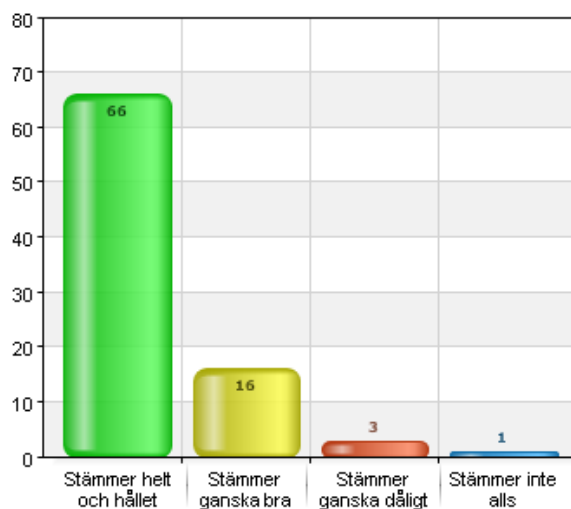

Svarsfrekvens

100% (86/86)

Fritids lokaler är bra.

Namn	Antal	%
Stämmer helt och hållet	68	79,1
Stämmer ganska bra	14	16,3
Stämmer ganska dåligt	3	3,5
Stämmer inte alls	1	1,2
Total	86	100

Svarsfrekvens

100% (86/86)

Det finns saker att göra utomhus på fritids.

Namn	Antal	%
Stämmer helt och hållet	61	70,9
Stämmer ganska bra	18	20,9
Stämmer ganska dåligt	6	7
Stämmer inte alls	1	1,2
Total	86	100

Svarsfrekvens

100% (86/86)

Det finns saker att göra inomhus på fritids.

Namn	Antal	%
Stämmer helt och hållet	66	76,7
Stämmer ganska bra	16	18,6
Stämmer ganska dåligt	3	3,5
Stämmer inte alls	1	1,2
Total	86	100

Svarsfrekvens

100% (86/86)