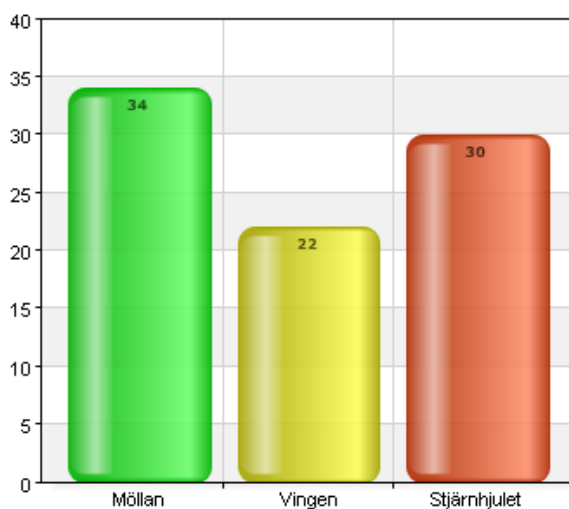

Fritidshem elever 2016

Välj skola

Namn	Antal	%
Alléskolan	0	0
Hallenborgskolan	0	0
Mariaskolan	0	0
Mölleskolan	86	100
Rutgerskolan	0	0
Slimmingeby skola	0	0
Östergårdsskolan	0	0
Total	86	100

Svarsfrekvens

100% (86/86)

Välj avdelning

Namn	Antal	%
Möllan	34	39,5
Vingen	22	25,6
Stjärnhjulet	30	34,9
Total	86	100

Svarsfrekvens

100% (86/86)

Kön

Namn	Antal	%
Flicka	41	47,7
Pojke	45	52,3
Total	86	100

Svarsfrekvens
100% (86/86)

Jag och de andra eleverna på fritids får vara med och planera vad vi ska göra på fritids.

Namn	Antal	%
Stämmer helt och hållet	42	48,8
Stämmer ganska bra	40	46,5
Stämmer ganska dåligt	4	4,7
Stämmer inte alls	0	0
Total	86	100