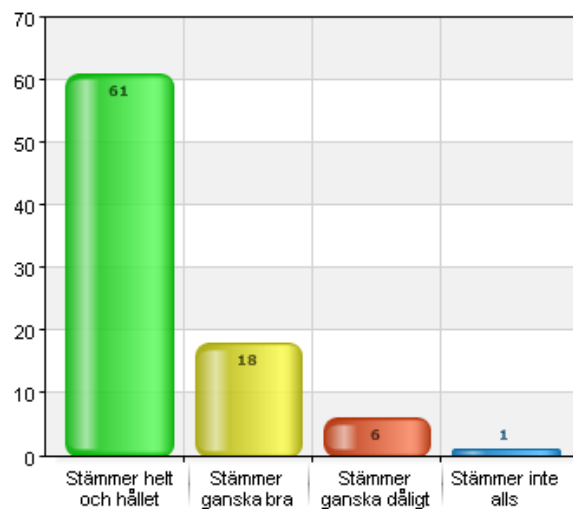

Svarsfrekvens

100% (86/86)

Fritids lokaler är bra.

Namn	Antal	%
Stämmer helt och hållet	68	79,1
Stämmer ganska bra	14	16,3
Stämmer ganska dåligt	3	3,5
Stämmer inte alls	1	1,2
Total	86	100

Svarsfrekvens

100% (86/86)

Det finns saker att göra utomhus på fritids.

Namn	Antal	%
Stämmer helt och hållet	61	70,9
Stämmer ganska bra	18	20,9
Stämmer ganska dåligt	6	7
Stämmer inte alls	1	1,2
Total	86	100

Svarsfrekvens

100% (86/86)