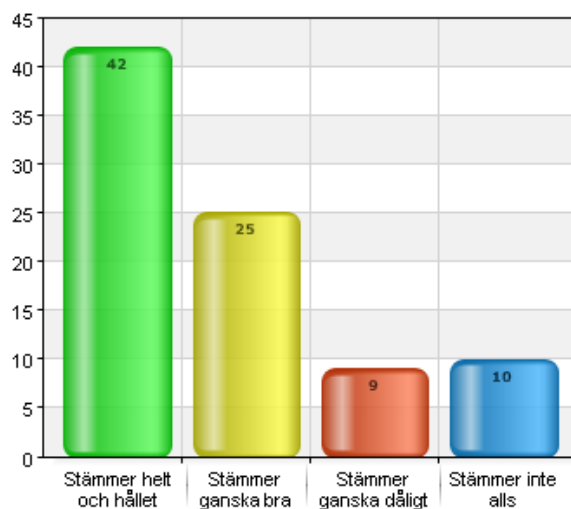

Det finns saker att göra inomhus på fritids.

Namn	Antal	%
Stämmer helt och hållet	66	76,7
Stämmer ganska bra	16	18,6
Stämmer ganska dåligt	3	3,5
Stämmer inte alls	1	1,2
Total	86	100

Svarsfrekvens

100% (86/86)

Jag får hjälp av personalen när jag behöver.

Namn	Antal	%
Stämmer helt och hållet	65	75,6
Stämmer ganska bra	16	18,6
Stämmer ganska dåligt	4	4,7
Stämmer inte alls	1	1,2
Total	86	100

Svarsfrekvens

100% (86/86)

Vi pratar om vad vi lär oss på fritids.

Namn	Antal	%
Stämmer helt och hållet	42	48,8
Stämmer ganska bra	25	29,1
Stämmer ganska dåligt	9	10,5
Stämmer inte alls	10	11,6
Total	86	100

Svarsfrekvens

100% (86/86)