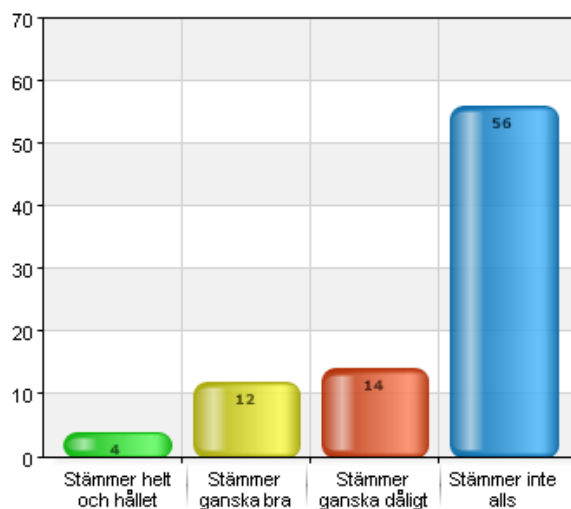

Jag blir ofta illa behandlad av mina kamrater på fritids.

Namn	Antal	%
Stämmer helt och hållet	4	4,7
Stämmer ganska bra	12	14
Stämmer ganska dåligt	14	16,3
Stämmer inte alls	56	65,1
Total	86	100

Svarsfrekvens

100% (86/86)