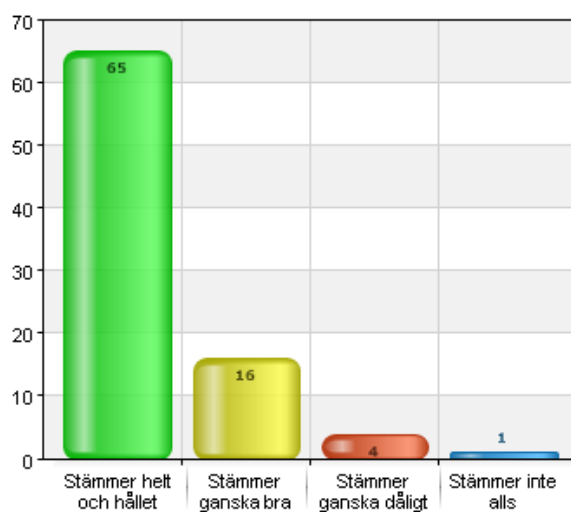

Svarsfrekvens

100% (86/86)