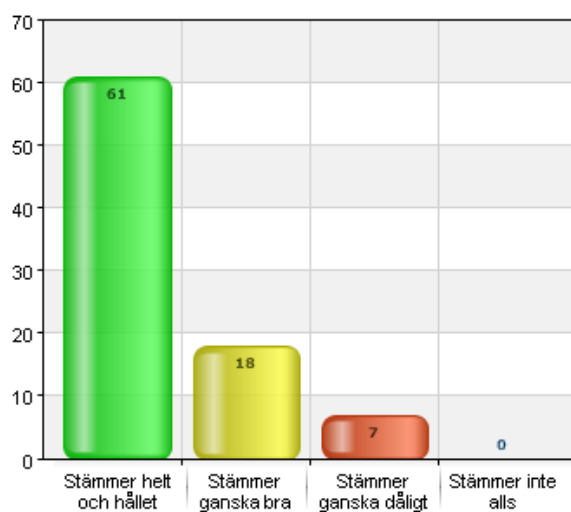

Vi pratar om vad vi lär oss på fritids.

Namn	Antal	%
Stämmer helt och hållet	42	48,8
Stämmer ganska bra	25	29,1
Stämmer ganska dåligt	9	10,5
Stämmer inte alls	10	11,6
Total	86	100

Svarsfrekvens

100% (86/86)

Jag känner mig rättvist behandlad.

Namn	Antal	%
Stämmer helt och hållet	61	70,9
Stämmer ganska bra	18	20,9
Stämmer ganska dåligt	7	8,1
Stämmer inte alls	0	0
Total	86	100

Svarsfrekvens

100% (86/86)

Personalen ger alla elever möjlighet att göra samma saker.