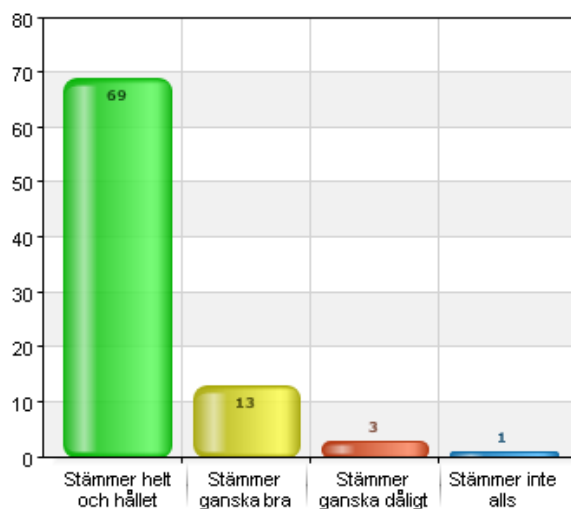

Personalen ger alla elever möjlighet att göra samma saker.

Namn	Antal	%
Stämmer helt och hållet	69	80,2
Stämmer ganska bra	13	15,1
Stämmer ganska dåligt	3	3,5
Stämmer inte alls	1	1,2
Total	86	100

Svarsfrekvens

100% (86/86)