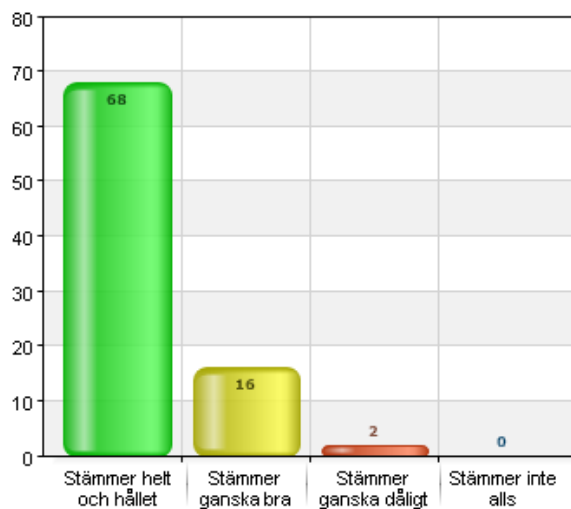

Svarsfrekvens

100% (86/86)