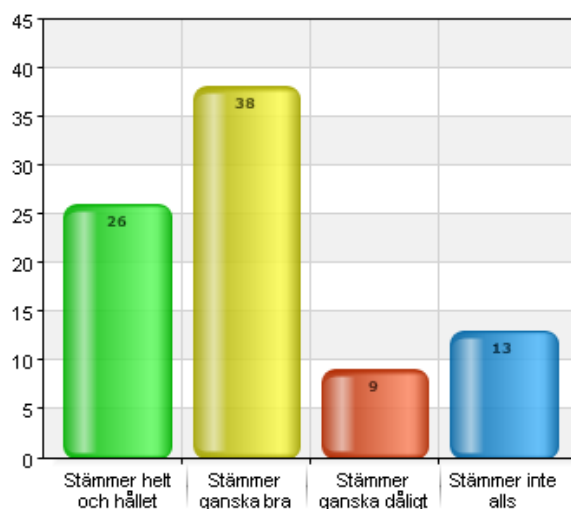

Svarsfrekvens
100% (86/86)

Jag och de andra eleverna på fritids är med och bestämmer reglerna på fritids.

Namn	Antal	%
Stämmer helt och hållet	26	30,2
Stämmer ganska bra	38	44,2
Stämmer ganska dåligt	9	10,5
Stämmer inte alls	13	15,1
Total	86	100

Svarsfrekvens

100% (86/86)

Jag tycker om att vara på fritids.

Namn	Antal	%
Stämmer helt och hållet	66	76,7
Stämmer ganska bra	16	18,6
Stämmer ganska dåligt	2	2,3
Stämmer inte alls	2	2,3
Total	86	100

Svarsfrekvens

100% (86/86)

Jag känner mig trygg med personalen på fritids.

Namn	Antal	%
Stämmer helt och hållet	68	79,1
Stämmer ganska bra	12	14
Stämmer ganska dåligt	5	5,8
Stämmer inte alls	1	1,2
Total	86	100

Svarsfrekvens