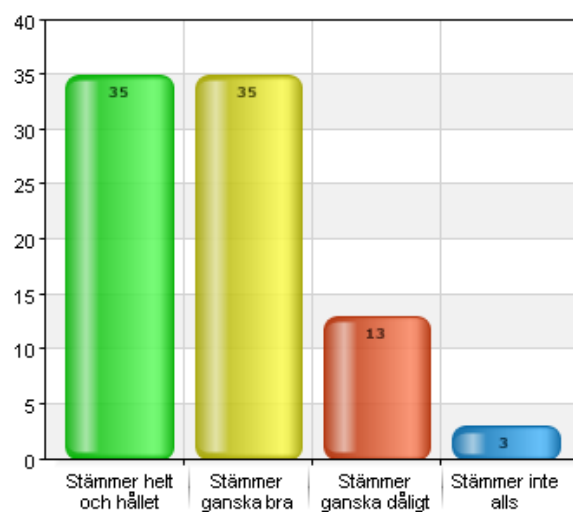

100% (86/86)

Jag känner mig trygg med personalen på fritids.

Namn	Antal	%
Stämmer helt och hållet	68	79,1
Stämmer ganska bra	12	14
Stämmer ganska dåligt	5	5,8
Stämmer inte alls	1	1,2
Total	86	100

Svarsfrekvens

100% (86/86)

Jag tycker det är lugnt och trivsamt på fritids.

Namn	Antal	%
Stämmer helt och hållet	35	40,7
Stämmer ganska bra	35	40,7
Stämmer ganska dåligt	13	15,1
Stämmer inte alls	3	3,5
Total	86	100

Svarsfrekvens

100% (86/86)

Jag tycker det är lugnt och trivsamt i matsalen.

Namn	Antal	%
Stämmer helt och hållet	18	20,9
Stämmer ganska bra	41	47,7
Stämmer ganska dåligt	17	19,8
Stämmer inte alls	10	11,6
Total	86	100