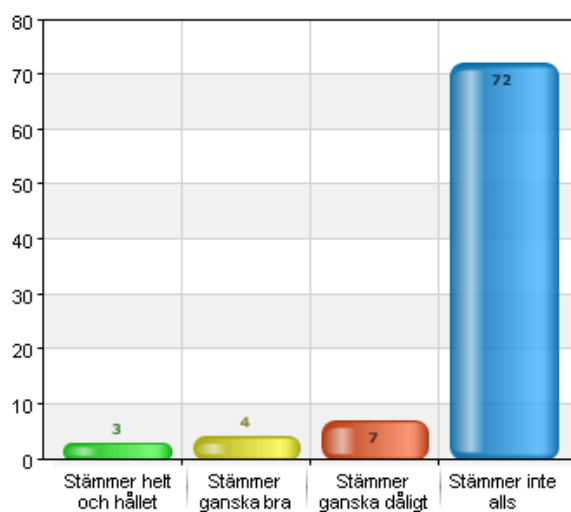

Svarsfrekvens

100% (86/86)