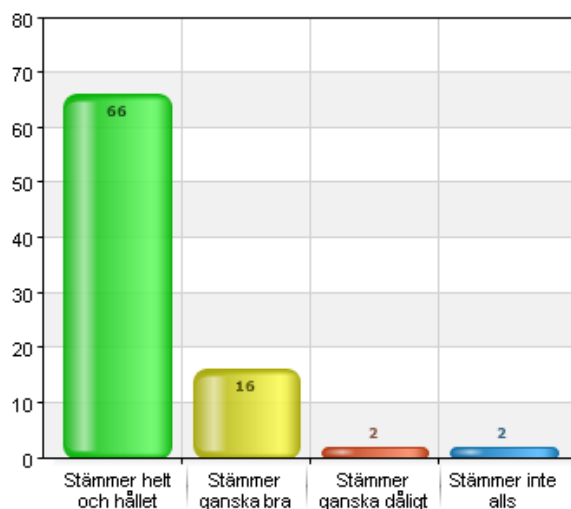

Svarsfrekvens
100% (86/86)

Jag och de andra eleverna på fritids är med och bestämmer reglerna på fritids.

Namn	Antal	%
Stämmer helt och hållet	26	30,2
Stämmer ganska bra	38	44,2
Stämmer ganska dåligt	9	10,5
Stämmer inte alls	13	15,1
Total	86	100

Svarsfrekvens

100% (86/86)

Jag tycker om att vara på fritids.

Namn	Antal	%
Stämmer helt och hållet	66	76,7
Stämmer ganska bra	16	18,6
Stämmer ganska dåligt	2	2,3
Stämmer inte alls	2	2,3
Total	86	100

Svarsfrekvens

100% (86/86)

Jag känner mig trygg med personalen på fritids.

Namn	Antal	%
Stämmer helt och hållet	68	79,1
Stämmer ganska bra	12	14
Stämmer ganska dåligt	5	5,8
Stämmer inte alls	1	1,2
Total	86	100

Svarsfrekvens