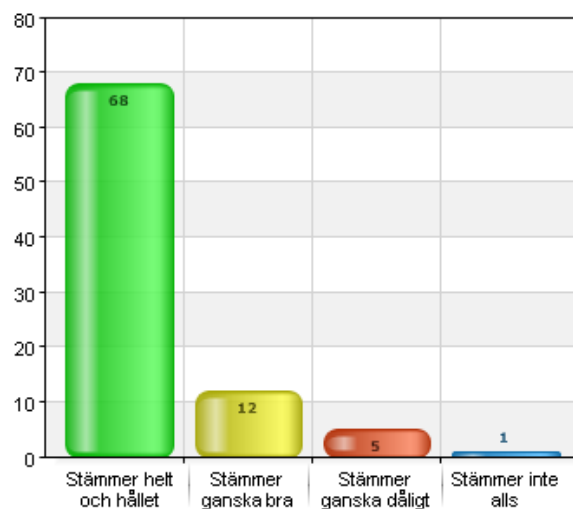

100% (86/86)

Jag känner mig trygg med personalen på fritids.

Namn	Antal	%
Stämmer helt och hållet	68	79,1
Stämmer ganska bra	12	14
Stämmer ganska dåligt	5	5,8
Stämmer inte alls	1	1,2
Total	86	100

Svarsfrekvens

100% (86/86)

Jag tycker det är lugnt och trivsamt på fritids.

Namn	Antal	%
Stämmer helt och hållet	35	40,7
Stämmer ganska bra	35	40,7
Stämmer ganska dåligt	13	15,1
Stämmer inte alls	3	3,5
Total	86	100

Svarsfrekvens

100% (86/86)

Jag tycker det är lugnt och trivsamt i matsalen.

Namn	Antal	%
Stämmer helt och hållet	18	20,9
Stämmer ganska bra	41	47,7
Stämmer ganska dåligt	17	19,8
Stämmer inte alls	10	11,6
Total	86	100