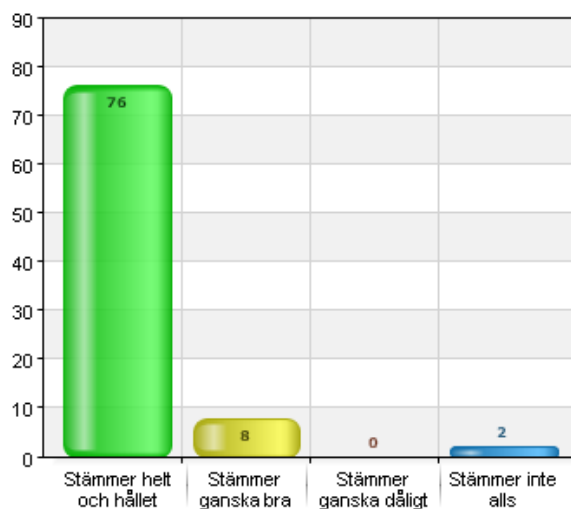

Jag vet vem jag ska prata med om någon blir illa behandlad.

Namn	Antal	%
Stämmer helt och hållet	76	88,4
Stämmer ganska bra	8	9,3
Stämmer ganska dåligt	0	0
Stämmer inte alls	2	2,3
Total	86	100

Svarsfrekvens

100% (86/86)