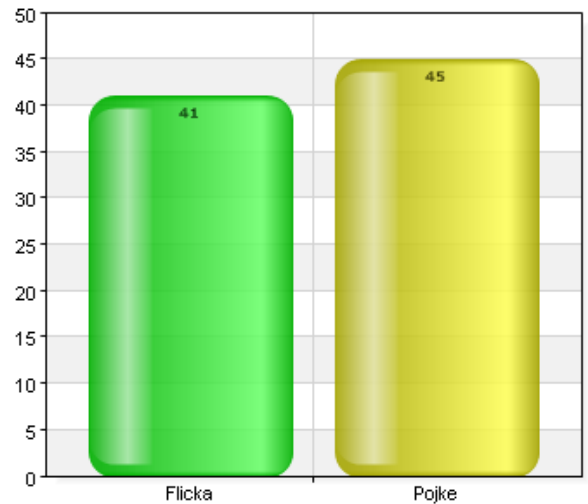

Fritidshem elever 2016

Välj skola

Namn	Antal	%
Alléskolan	0	0
Hallenborgskolan	0	0
Mariaskolan	0	0
Mölleskolan	86	100
Rutgerskolan	0	0
Slimmingeby skola	0	0
Östergårdsskolan	0	0
Total	86	100

Svarsfrekvens

100% (86/86)

Välj avdelning

Namn	Antal	%
Möllan	34	39,5
Vingen	22	25,6
Stjärnhjulet	30	34,9
Total	86	100

Svarsfrekvens

100% (86/86)

Kön

Namn	Antal	%
Flicka	41	47,7
Pojke	45	52,3
Total	86	100

Svarsfrekvens
100% (86/86)

Jag och de andra eleverna på fritids får vara med och planera vad vi ska göra på fritids.

Namn	Antal	%
Stämmer helt och hållet	42	48,8
Stämmer ganska bra	40	46,5
Stämmer ganska dåligt	4	4,7
Stämmer inte alls	0	0
Total	86	100