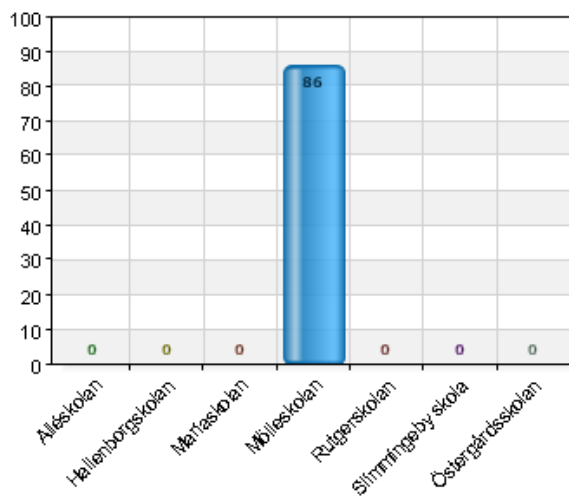

Fritidshem elever 2016

Välj skola

Namn	Antal	%
Alléskolan	0	0
Hallenborgskolan	0	0
Mariaskolan	0	0
Mölleskolan	86	100
Rutgerskolan	0	0
Slimmingeby skola	0	0
Östergårdsskolan	0	0
Total	86	100

Svarsfrekvens

100% (86/86)

Välj avdelning

Namn	Antal	%
Möllan	34	39,5
Vingen	22	25,6
Stjärnhjulet	30	34,9
Total	86	100

Svarsfrekvens

100% (86/86)

Kön

Namn	Antal	%
Flicka	41	47,7
Pojke	45	52,3
Total	86	100

Svarsfrekvens
100% (86/86)