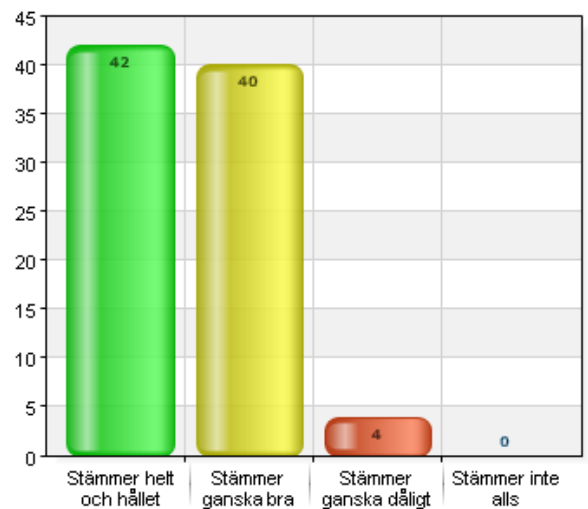

Jag och de andra eleverna på fritids får vara med och planera vad vi ska göra på fritids.

Namn	Antal	%
Stämmer helt och hållet	42	48,8
Stämmer ganska bra	40	46,5
Stämmer ganska dåligt	4	4,7
Stämmer inte alls	0	0
Total	86	100

Svarsfrekvens
100% (86/86)