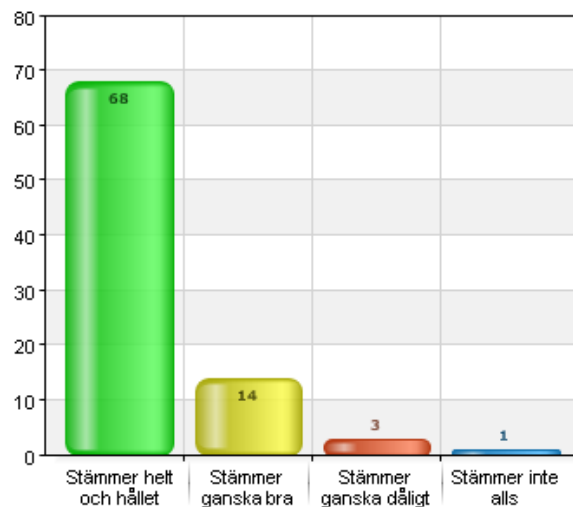

100% (86/86)

Jag tycker det är lugnt och trivsamt i matsalen.

Namn	Antal	%
Stämmer helt och hållet	18	20,9
Stämmer ganska bra	41	47,7
Stämmer ganska dåligt	17	19,8
Stämmer inte alls	10	11,6
Total	86	100

Svarsfrekvens

100% (86/86)

Fritids lokaler är bra.

Namn	Antal	%
Stämmer helt och hållet	68	79,1
Stämmer ganska bra	14	16,3
Stämmer ganska dåligt	3	3,5
Stämmer inte alls	1	1,2
Total	86	100

Svarsfrekvens

100% (86/86)

Det finns saker att göra utomhus på fritids.

Namn	Antal	%
Stämmer helt och hållet	61	70,9
Stämmer ganska bra	18	20,9
Stämmer ganska dåligt	6	7
Stämmer inte alls	1	1,2
Total	86	100

Svarsfrekvens

100% (86/86)