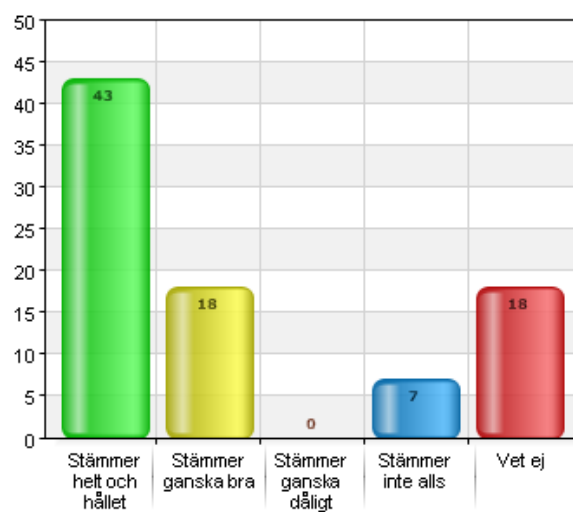

100% (86/86)

Jag tycker det är lugnt och trivsamt i matsalen.

Namn	Antal	%
Stämmer helt och hållet	18	20,9
Stämmer ganska bra	41	47,7
Stämmer ganska dåligt	17	19,8
Stämmer inte alls	10	11,6
Total	86	100

Svarsfrekvens

100% (86/86)

Jag tycker om att vara på fritids på loven.

Namn	Antal	%
Stämmer helt och hållet	43	50
Stämmer ganska bra	18	20,9
Stämmer ganska dåligt	0	0
Stämmer inte alls	7	8,1
Vet ej	18	20,9
Total	86	100

Svarsfrekvens

100% (86/86)

Fritids lokaler är bra.

Namn	Antal	%
Stämmer helt och hållet	68	79,1
Stämmer ganska bra	14	16,3
Stämmer ganska dåligt	3	3,5
Stämmer inte alls	1	1,2
Total	86	100

Svarsfrekvens

100% (86/86)