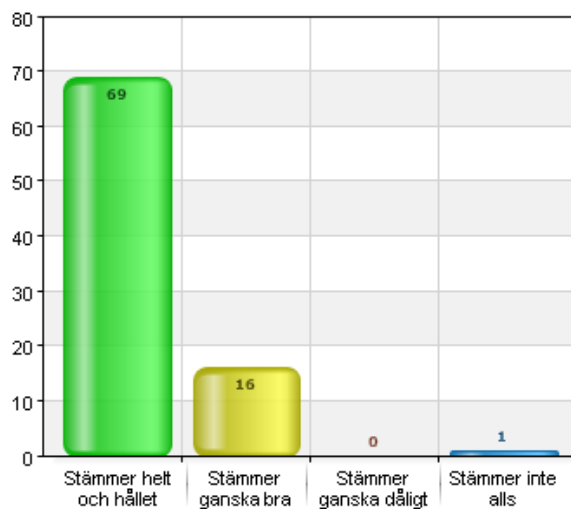

Svarsfrekvens

100% (86/86)

Jag förstår att det jag gör och säger har betydelse för andra.

Namn	Antal	%
Stämmer helt och hållet	69	80,2
Stämmer ganska bra	16	18,6
Stämmer ganska dåligt	0	0
Stämmer inte alls	1	1,2
Total	86	100

Svarsfrekvens

100% (86/86)

Vi lyssnar på varandra på fritids och det är tillåtet att tycka olika.

Namn	Antal	%
Stämmer helt och hållet	75	87,2
Stämmer ganska bra	8	9,3
Stämmer ganska dåligt	3	3,5
Stämmer inte alls	0	0
Total	86	100

Svarsfrekvens

100% (86/86)