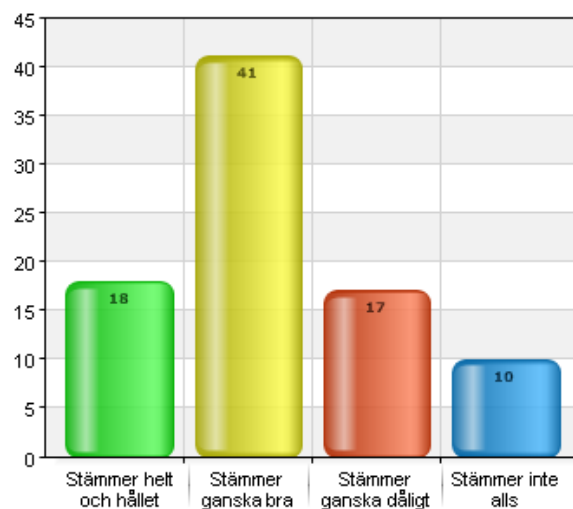

100% (86/86)

Jag tycker det är lugnt och trivsamt på fritids.

Namn	Antal	%
Stämmer helt och hållet	35	40,7
Stämmer ganska bra	35	40,7
Stämmer ganska dåligt	13	15,1
Stämmer inte alls	3	3,5
Total	86	100

Svarsfrekvens

100% (86/86)

Jag tycker det är lugnt och trivsamt i matsalen.

Namn	Antal	%
Stämmer helt och hållet	18	20,9
Stämmer ganska bra	41	47,7
Stämmer ganska dåligt	17	19,8
Stämmer inte alls	10	11,6
Total	86	100

Svarsfrekvens

100% (86/86)

Jag tycker om att vara på fritids på loven.

Namn	Antal	%
Stämmer helt och hållet	43	50
Stämmer ganska bra	18	20,9
Stämmer ganska dåligt	0	0
Stämmer inte alls	7	8,1
Vet ej	18	20,9
Total	86	100

Svarsfrekvens

100% (86/86)

Fritids lokaler är bra.

Namn	Antal	%
Stämmer helt och hållet	68	79,1
Stämmer ganska bra	14	16,3
Stämmer ganska dåligt	3	3,5
Stämmer inte alls	1	1,2
Total	86	100

Svarsfrekvens

100% (86/86)