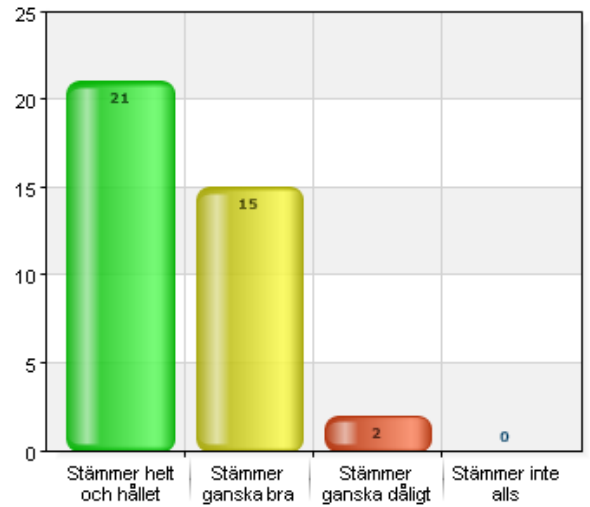

100% (38/38)

Fritids lokaler är bra.

Namn	Antal	%
Stämmer helt och hållet	21	55,3
Stämmer ganska bra	15	39,5
Stämmer ganska dåligt	2	5,3
Stämmer inte alls	0	0
Total	38	100

Svarsfrekvens

100% (38/38)

Det finns saker att göra utomhus på fritids.

Namn	Antal	%
Stämmer helt och hållet	20	52,6
Stämmer ganska bra	13	34,2
Stämmer ganska dåligt	5	13,2
Stämmer inte alls	0	0
Total	38	100

Svarsfrekvens

100% (38/38)

Det finns saker att göra inomhus på fritids.