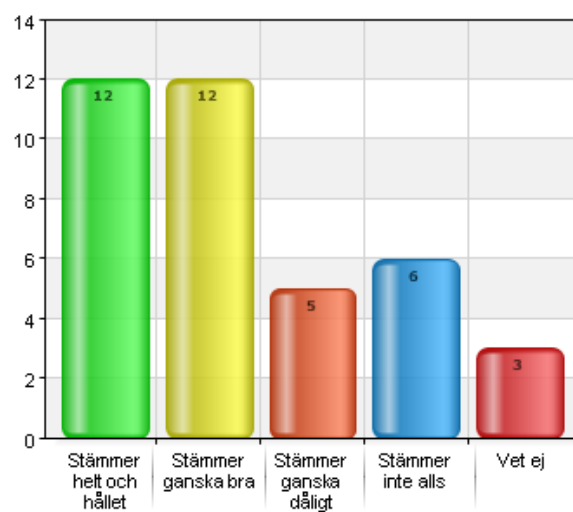

Jag tycker det är lugnt och trivsamt på fritids.

Namn	Antal	%
Stämmer helt och hållet	4	10,5
Stämmer ganska bra	24	63,2
Stämmer ganska dåligt	9	23,7
Stämmer inte alls	1	2,6
Total	38	100

Svarsfrekvens
100% (38/38)

Jag tycker det är lugnt och trivsamt i matsalen.

Namn	Antal	%
Stämmer helt och hållet	6	15,8
Stämmer ganska bra	25	65,8
Stämmer ganska dåligt	5	13,2
Stämmer inte alls	2	5,3
Total	38	100

Svarsfrekvens

100% (38/38)

Jag tycker om att vara på fritids på loven.

Namn	Antal	%
Stämmer helt och hållet	12	31,6
Stämmer ganska bra	12	31,6
Stämmer ganska dåligt	5	13,2
Stämmer inte alls	6	15,8
Vet ej	3	7,9
Total	38	100

Svarsfrekvens

100% (38/38)

Fritids lokaler är bra.

Namn	Antal	%
Stämmer helt och hållet	21	55,3
Stämmer ganska bra	15	39,5
Stämmer ganska dåligt	2	5,3
Stämmer inte alls	0	0
Total	38	100

Svarsfrekvens

100% (38/38)

Det finns saker att göra utomhus på fritids.