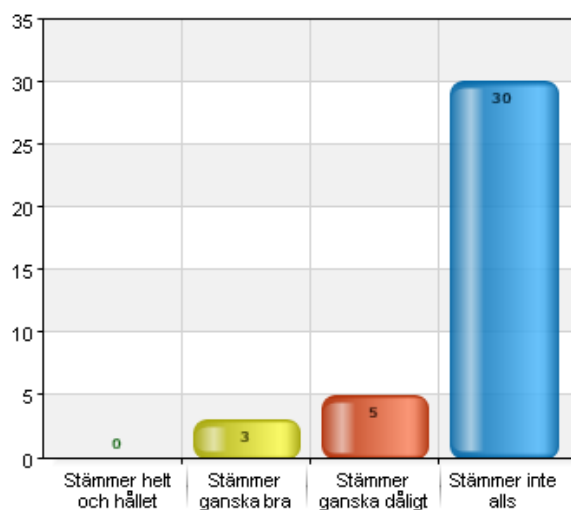

Jag behandlar ofta mina kamrater illa.

Namn	Antal	%
Stämmer helt och hållet	0	0
Stämmer ganska bra	3	7,9
Stämmer ganska dåligt	5	13,2
Stämmer inte alls	30	78,9
Total	38	100

Svarsfrekvens
100% (38/38)