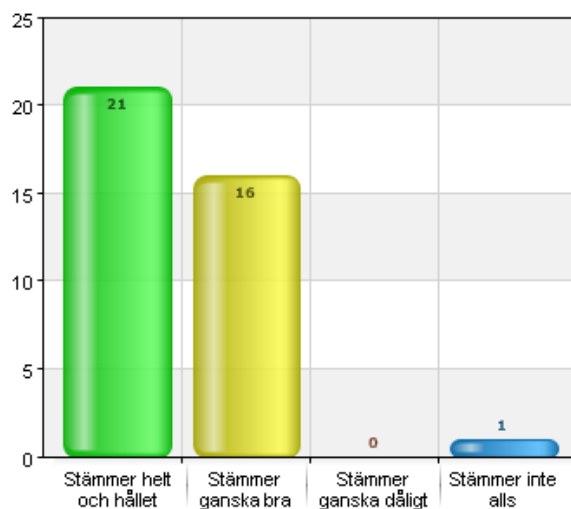

Det finns saker att göra inomhus på fritids.

Namn	Antal	%
Stämmer helt och hållet	21	55,3
Stämmer ganska bra	16	42,1
Stämmer ganska dåligt	0	0
Stämmer inte alls	1	2,6
Total	38	100

Svarsfrekvens

100% (38/38)