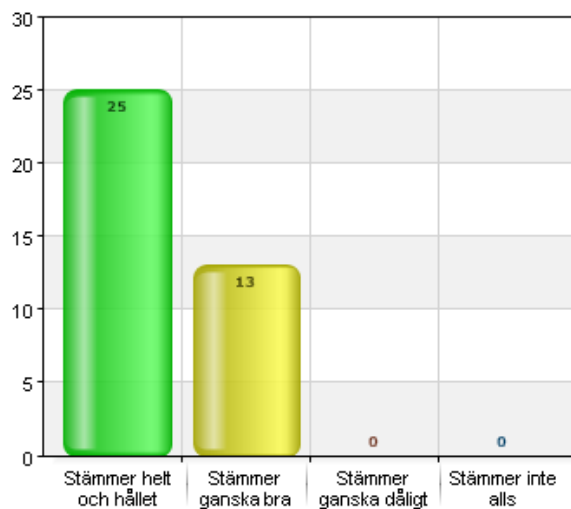

Vi pratar om hur vi ska vara mot varandra.

Namn	Antal	%
Stämmer helt och hållet	25	65,8
Stämmer ganska bra	13	34,2
Stämmer ganska dåligt	0	0
Stämmer inte alls	0	0
Total	38	100

Svarsfrekvens
100% (38/38)