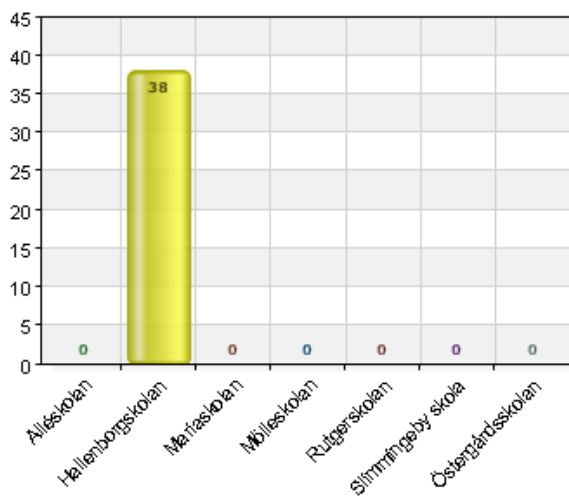

Fritidshem elever 2016

Välj skola

Namn	Antal	%
Alléskolan	0	0
Hallenborgskolan	38	100
Mariaskolan	0	0
Mölleskolan	0	0
Rutgerskolan	0	0
Slimmingeby skola	0	0
Östergårdsskolan	0	0
Total	38	100

Svarsfrekvens

100% (38/38)

Välj avdelning

Namn	Antal	%
Månsten	0	0
Solsten/Tigeröga	38	100
Total	38	100

Svarsfrekvens

100% (38/38)

Kön

Namn	Antal	%
Flicka	19	50
Pojke	19	50
Total	38	100

Svarsfrekvens
100% (38/38)