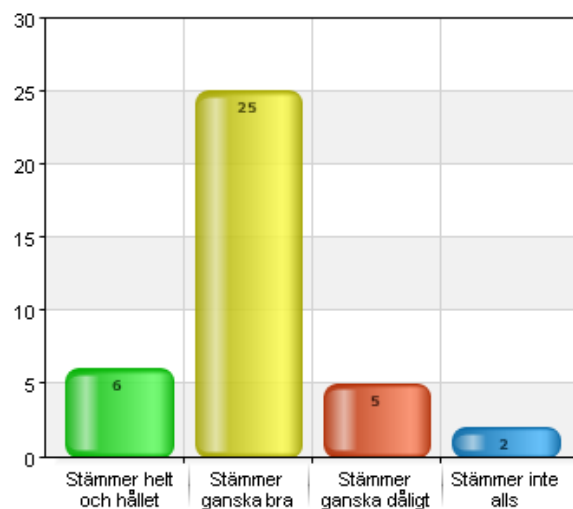

100% (38/38)

Jag känner mig trygg med personalen på fritids.

Namn	Antal	%
Stämmer helt och hållet	21	55,3
Stämmer ganska bra	14	36,8
Stämmer ganska dåligt	3	7,9
Stämmer inte alls	0	0
Total	38	100

Svarsfrekvens
100% (38/38)

Jag tycker det är lugnt och trivsamt på fritids.

Namn	Antal	%
Stämmer helt och hållet	4	10,5
Stämmer ganska bra	24	63,2
Stämmer ganska dåligt	9	23,7
Stämmer inte alls	1	2,6
Total	38	100

Svarsfrekvens
100% (38/38)

Jag tycker det är lugnt och trivsamt i matsalen.

Namn	Antal	%
Stämmer helt och hållet	6	15,8
Stämmer ganska bra	25	65,8
Stämmer ganska dåligt	5	13,2
Stämmer inte alls	2	5,3
Total	38	100

Svarsfrekvens

100% (38/38)