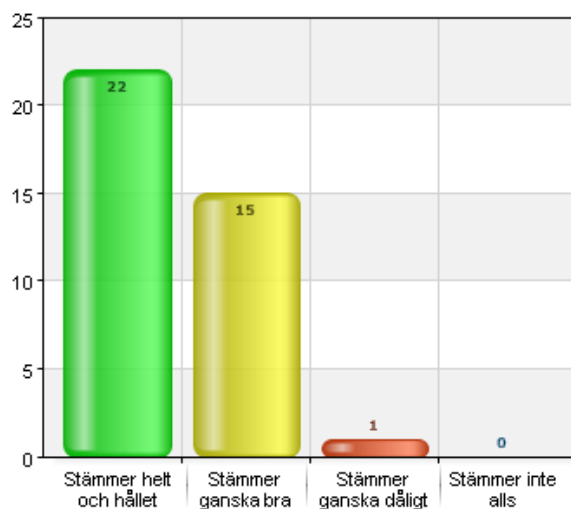

Personalen ger alla elever möjlighet att göra samma saker.

Namn	Antal	%
Stämmer helt och hållet	22	57,9
Stämmer ganska bra	15	39,5
Stämmer ganska dåligt	1	2,6
Stämmer inte alls	0	0
Total	38	100

Svarsfrekvens
100% (38/38)