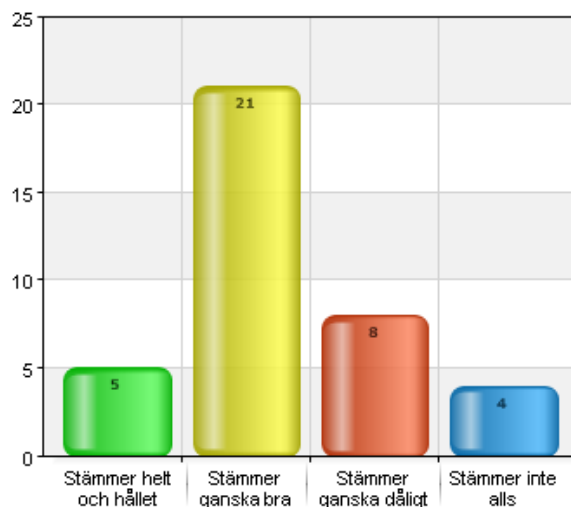

Jag och de andra eleverna på fritids är med och bestämmer reglerna på fritids.

Namn	Antal	%
Stämmer helt och hållet	5	13,2
Stämmer ganska bra	21	55,3
Stämmer ganska dåligt	8	21,1
Stämmer inte alls	4	10,5
Total	38	100

Svarsfrekvens

100% (38/38)