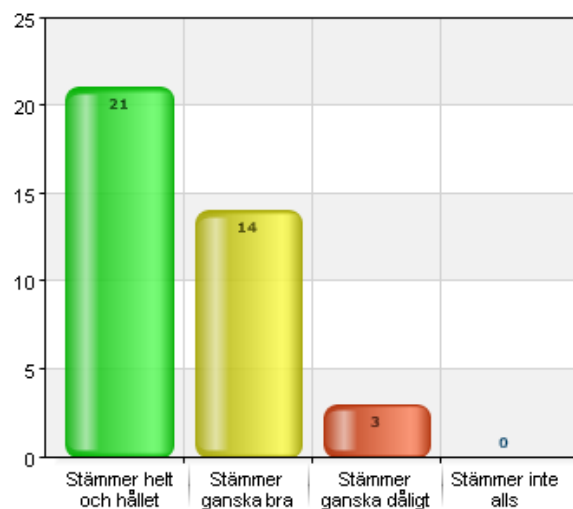

Svarsfrekvens
100% (38/38)

Jag och de andra eleverna på fritids är med och bestämmer reglerna på fritids.

Namn	Antal	%
Stämmer helt och hållet	5	13,2
Stämmer ganska bra	21	55,3
Stämmer ganska dåligt	8	21,1
Stämmer inte alls	4	10,5
Total	38	100

Svarsfrekvens

100% (38/38)

Jag tycker om att vara på fritids.

Namn	Antal	%
Stämmer helt och hållet	22	57,9
Stämmer ganska bra	14	36,8
Stämmer ganska dåligt	2	5,3
Stämmer inte alls	0	0
Total	38	100

Svarsfrekvens

100% (38/38)

Jag känner mig trygg med personalen på fritids.

Namn	Antal	%
Stämmer helt och hållet	21	55,3
Stämmer ganska bra	14	36,8
Stämmer ganska dåligt	3	7,9
Stämmer inte alls	0	0
Total	38	100

Svarsfrekvens
100% (38/38)