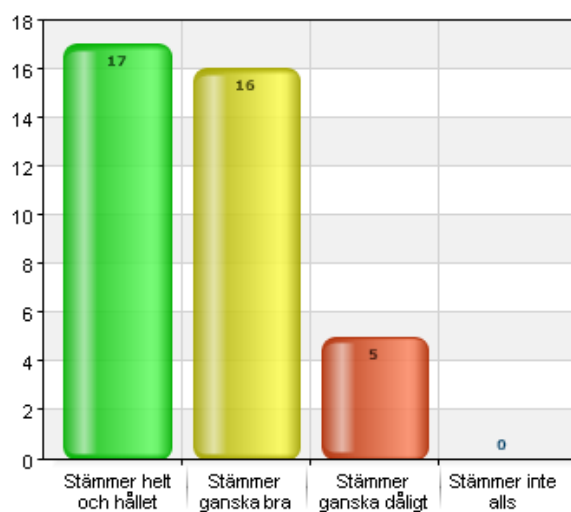

Svarsfrekvens

100% (38/38)

Jag känner mig rättvist behandlad.

Namn	Antal	%
Stämmer helt och hållet	17	44,7
Stämmer ganska bra	16	42,1
Stämmer ganska dåligt	5	13,2
Stämmer inte alls	0	0
Total	38	100

Svarsfrekvens

100% (38/38)

Personalen ger alla elever möjlighet att göra samma saker.

Namn	Antal	%
Stämmer helt och hållet	22	57,9
Stämmer ganska bra	15	39,5
Stämmer ganska dåligt	1	2,6
Stämmer inte alls	0	0
Total	38	100