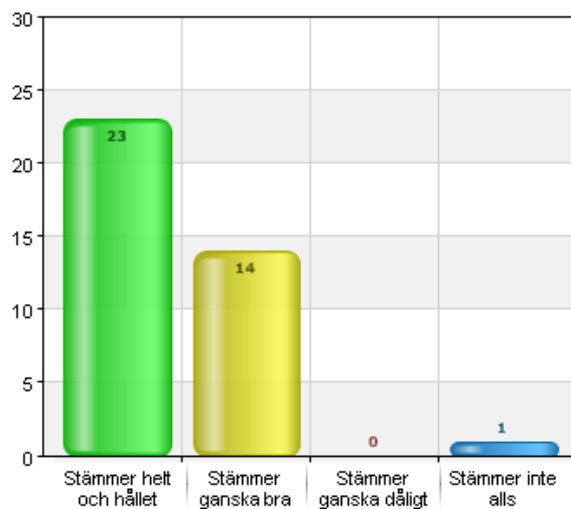

Svarsfrekvens

100% (38/38)