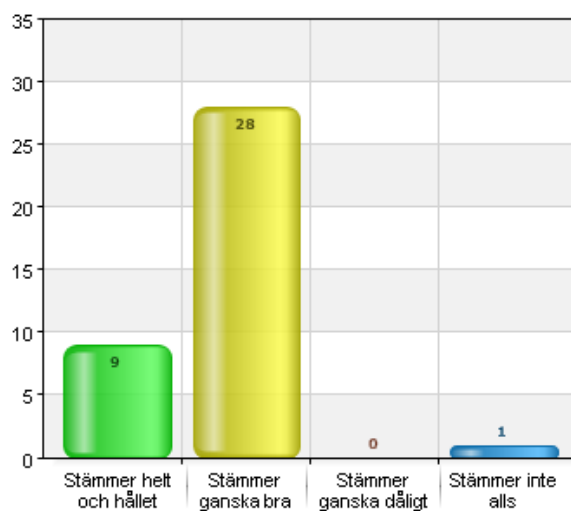

Jag och de andra eleverna på fritids får vara med och planera vad vi ska göra på fritids.

Namn	Antal	%
Stämmer helt och hållet	9	23,7
Stämmer ganska bra	28	73,7
Stämmer ganska dåligt	0	0
Stämmer inte alls	1	2,6
Total	38	100

Svarsfrekvens
100% (38/38)