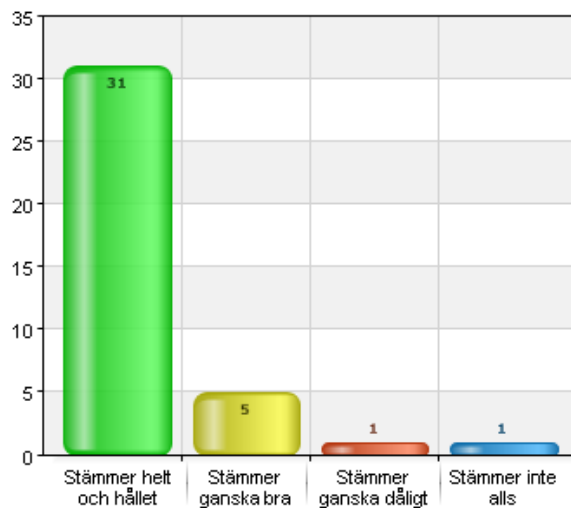

Jag vet vem jag ska prata med om någon blir illa behandlad.

Namn	Antal	%
Stämmer helt och hållet	31	81,6
Stämmer ganska bra	5	13,2
Stämmer ganska dåligt	1	2,6
Stämmer inte alls	1	2,6
Total	38	100

Svarsfrekvens
100% (38/38)