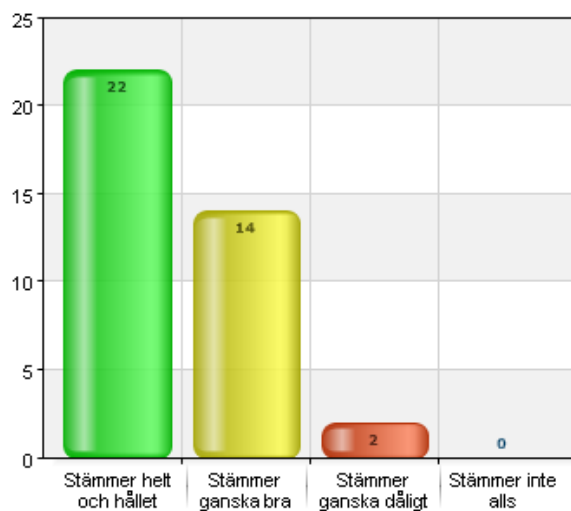

Svarsfrekvens

100% (38/38)

Jag tycker om att vara på fritids.

Namn	Antal	%
Stämmer helt och hållet	22	57,9
Stämmer ganska bra	14	36,8
Stämmer ganska dåligt	2	5,3
Stämmer inte alls	0	0
Total	38	100

Svarsfrekvens

100% (38/38)

Jag känner mig trygg med personalen på fritids.

Namn	Antal	%
Stämmer helt och hållet	21	55,3
Stämmer ganska bra	14	36,8
Stämmer ganska dåligt	3	7,9
Stämmer inte alls	0	0
Total	38	100

Svarsfrekvens
100% (38/38)