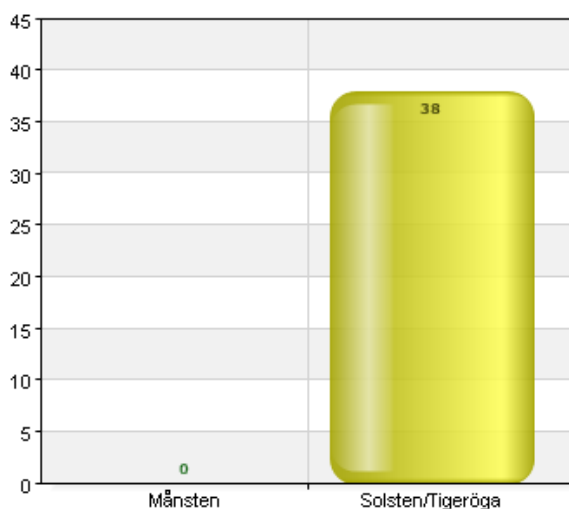

Fritidshem elever 2016

Välj skola

Namn	Antal	%
Alléskolan	0	0
Hallenborgskolan	38	100
Mariaskolan	0	0
Mölleskolan	0	0
Rutgerskolan	0	0
Slimmingeby skola	0	0
Östergårdsskolan	0	0
Total	38	100

Svarsfrekvens

100% (38/38)

Välj avdelning

Namn	Antal	%
Månsten	0	0
Solsten/Tigeröga	38	100
Total	38	100

Svarsfrekvens

100% (38/38)

Kön

Namn	Antal	%
Flicka	19	50
Pojke	19	50
Total	38	100

Svarsfrekvens
100% (38/38)