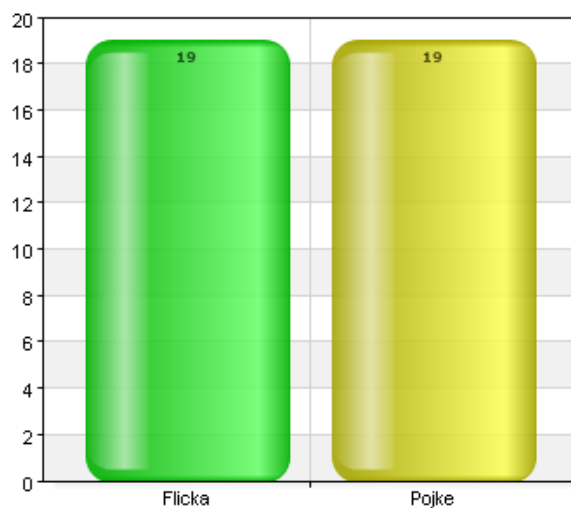

Fritidshem elever 2016

Välj skola

Namn	Antal	%
Alléskolan	0	0
Hallenborgskolan	38	100
Mariaskolan	0	0
Mölleskolan	0	0
Rutgerskolan	0	0
Slimmingeby skola	0	0
Östergårdsskolan	0	0
Total	38	100

Svarsfrekvens

100% (38/38)

Välj avdelning

Namn	Antal	%
Månsten	0	0
Solsten/Tigeröga	38	100
Total	38	100

Svarsfrekvens

100% (38/38)

Kön

Namn	Antal	%
Flicka	19	50
Pojke	19	50
Total	38	100

Svarsfrekvens
100% (38/38)

Jag och de andra eleverna på fritids får vara med och planera vad vi ska göra på fritids.

Namn	Antal	%
Stämmer helt och hållet	9	23,7
Stämmer ganska bra	28	73,7
Stämmer ganska dåligt	0	0
Stämmer inte alls	1	2,6
Total	38	100