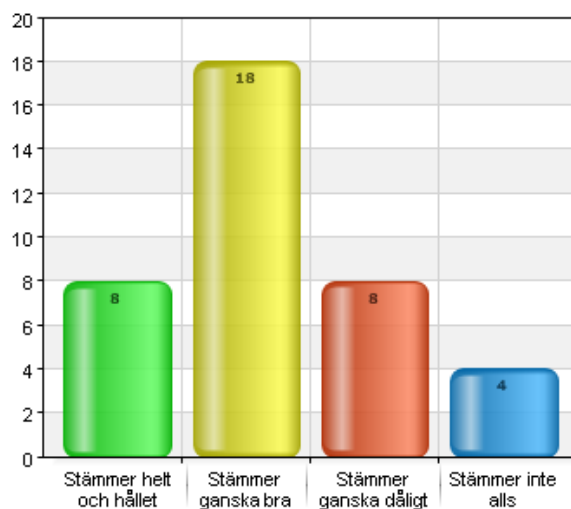

Namn	Antal	%
Stämmer helt och hållet	23	60,5
Stämmer ganska bra	14	36,8
Stämmer ganska dåligt	0	0
Stämmer inte alls	1	2,6
Total	38	100

Svarsfrekvens

100% (38/38)

Vi pratar om vad vi lär oss på fritids.

Namn	Antal	%
Stämmer helt och hållet	8	21,1
Stämmer ganska bra	18	47,4
Stämmer ganska dåligt	8	21,1
Stämmer inte alls	4	10,5
Total	38	100

Svarsfrekvens

100% (38/38)

Jag känner mig rättvist behandlad.

Namn	Antal	%
Stämmer helt och hållet	17	44,7
Stämmer ganska bra	16	42,1
Stämmer ganska dåligt	5	13,2
Stämmer inte alls	0	0
Total	38	100

Svarsfrekvens