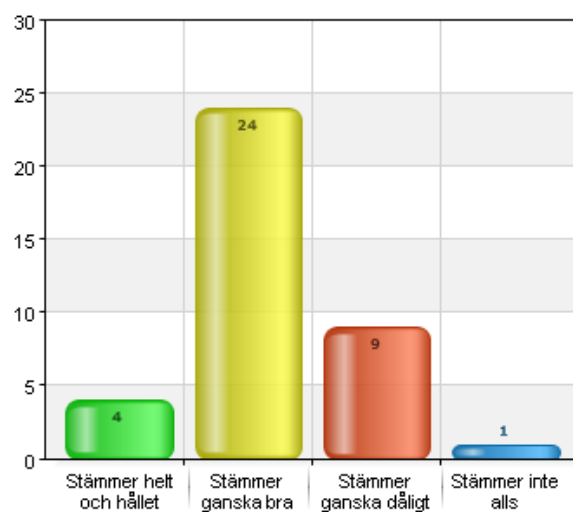

100% (38/38)

Jag känner mig trygg med personalen på fritids.

Namn	Antal	%
Stämmer helt och hållet	21	55,3
Stämmer ganska bra	14	36,8
Stämmer ganska dåligt	3	7,9
Stämmer inte alls	0	0
Total	38	100

Svarsfrekvens
100% (38/38)

Jag tycker det är lugnt och trivsamt på fritids.

Namn	Antal	%
Stämmer helt och hållet	4	10,5
Stämmer ganska bra	24	63,2
Stämmer ganska dåligt	9	23,7
Stämmer inte alls	1	2,6
Total	38	100

Svarsfrekvens
100% (38/38)

Jag tycker det är lugnt och trivsamt i matsalen.

Namn	Antal	%
Stämmer helt och hållet	6	15,8
Stämmer ganska bra	25	65,8
Stämmer ganska dåligt	5	13,2
Stämmer inte alls	2	5,3
Total	38	100

Svarsfrekvens

100% (38/38)