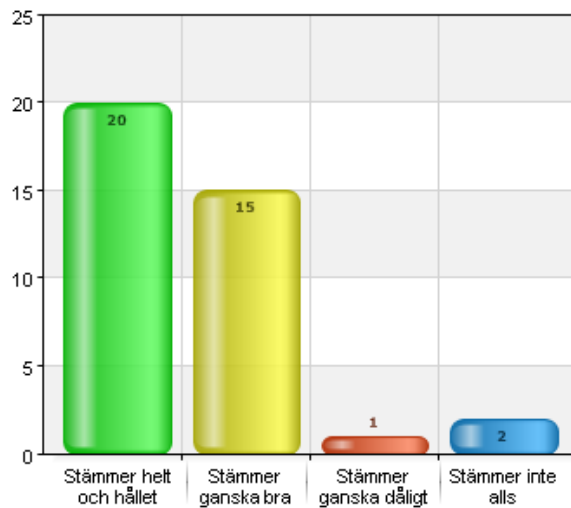

Jag förstår att det jag gör och säger har betydelse för andra.

Namn	Antal	%
Stämmer helt och hållet	20	52,6
Stämmer ganska bra	15	39,5
Stämmer ganska dåligt	1	2,6
Stämmer inte alls	2	5,3
Total	38	100

Svarsfrekvens
100% (38/38)