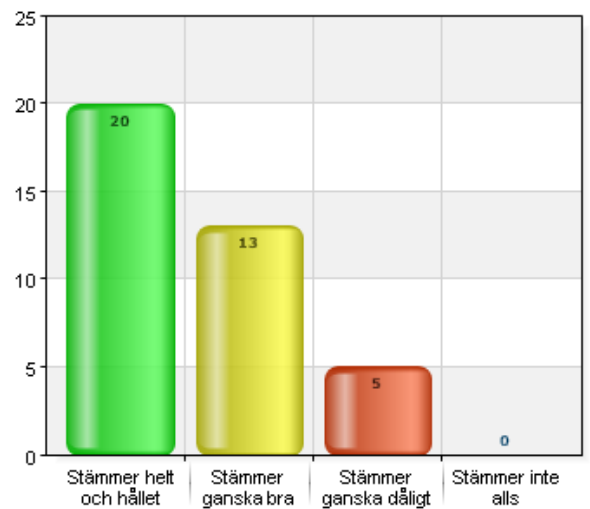

100% (38/38)

Fritids lokaler är bra.

Namn	Antal	%
Stämmer helt och hållet	21	55,3
Stämmer ganska bra	15	39,5
Stämmer ganska dåligt	2	5,3
Stämmer inte alls	0	0
Total	38	100

Svarsfrekvens

100% (38/38)

Det finns saker att göra utomhus på fritids.

Namn	Antal	%
Stämmer helt och hållet	20	52,6
Stämmer ganska bra	13	34,2
Stämmer ganska dåligt	5	13,2
Stämmer inte alls	0	0
Total	38	100

Svarsfrekvens

100% (38/38)

Det finns saker att göra inomhus på fritids.