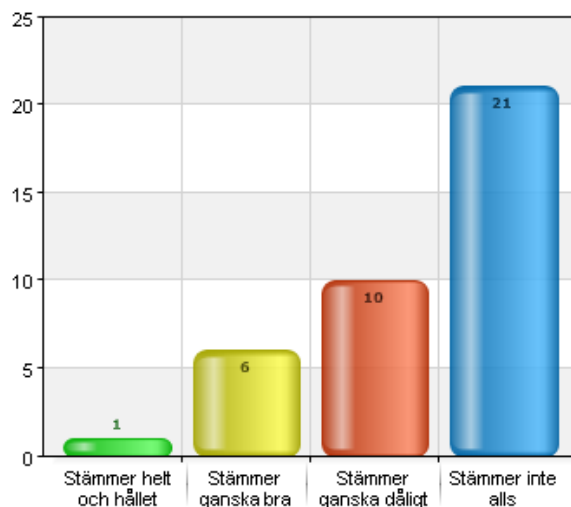

Jag blir ofta illa behandlad av mina kamrater på fritids.

Namn	Antal	%
Stämmer helt och hållet	1	2,6
Stämmer ganska bra	6	15,8
Stämmer ganska dåligt	10	26,3
Stämmer inte alls	21	55,3
Total	38	100

Svarsfrekvens
100% (38/38)