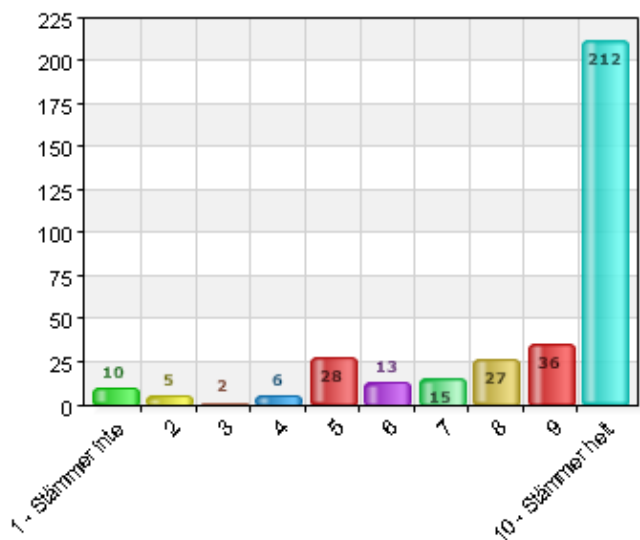

Jag tycker om att vara på fritids.

Namn	Antal	%
1 - Stämmer inte	10	2,8
2	5	1,4
3	2	0,6
4	6	1,7
5	28	7,9
6	13	3,7
7	15	4,2
8	27	7,6
9	36	10,2
10 - Stämmer helt	212	59,9
Total	354	100

Svarsfrekvens
100% (354/354)