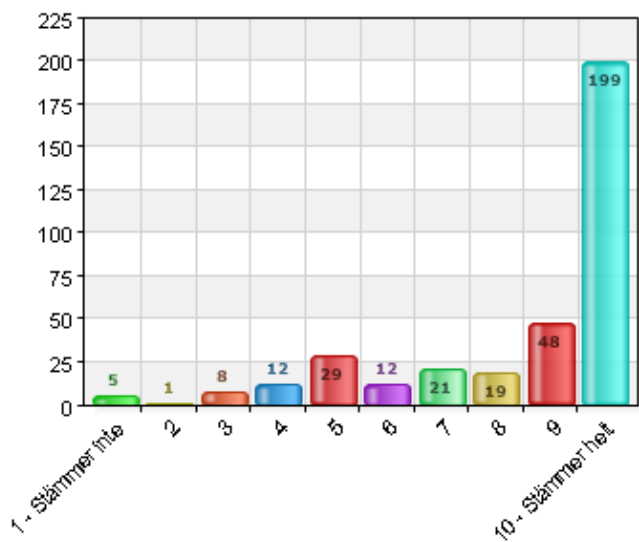

Svarsfrekvens

100% (354/354)