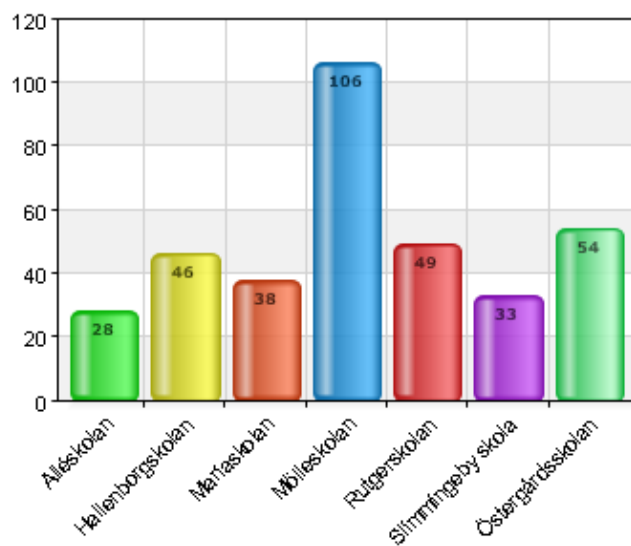

## Fritidshem elever 2014

### Välj skola

Namn	Antal	%
Alléskolan	28	7,9
Hallenborgskolan	46	13
Mariaskolan	38	10,7
Mölleskolan	106	29,9
Rutgerskolan	49	13,8
Slimmingeby skola	33	9,3
Östergårdsskolan	54	15,3
Total	354	100

#### Svarsfrekvens

100% (354/354)