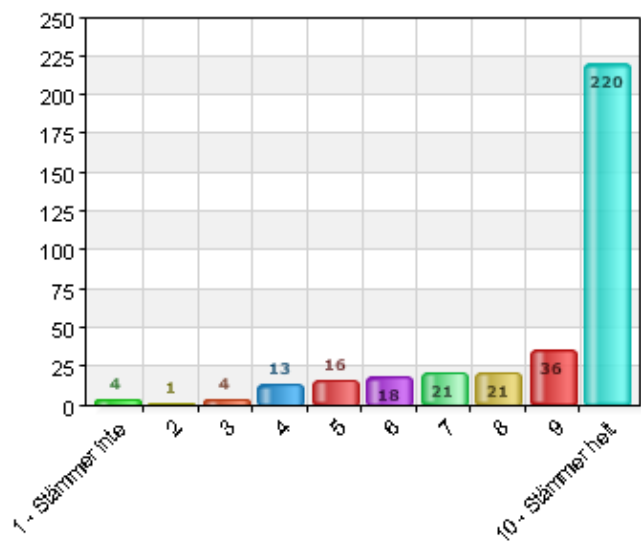

Svarsfrekvens

100% (354/354)