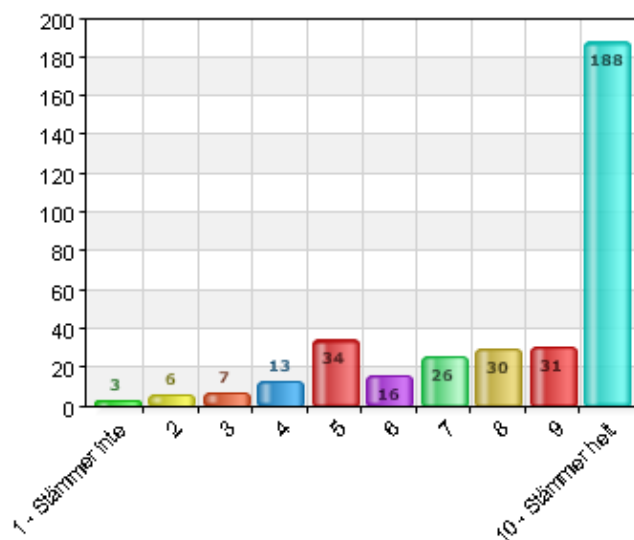

Personalen kommer med olika förslag på aktiviteter.

Namn	Antal	%
1 - Stämmer inte	3	0,8
2	6	1,7
3	7	2
4	13	3,7
5	34	9,6
6	16	4,5
7	26	7,3
8	30	8,5
9	31	8,8
10 - Stämmer helt	188	53,1
Total	354	100