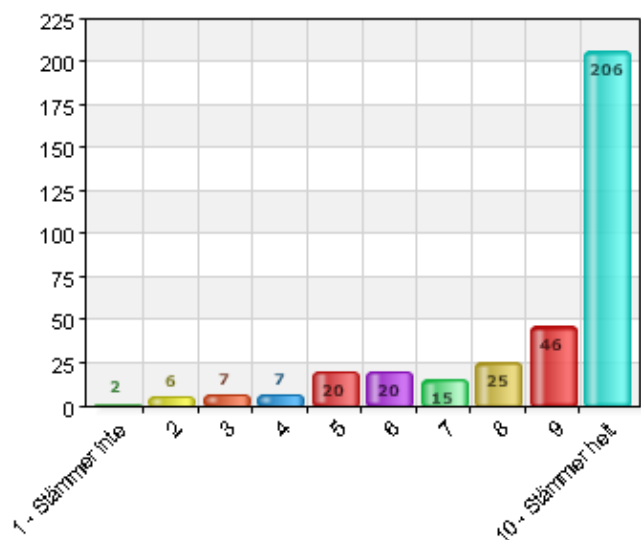

### Jag tycker om att vara på fritids.

Namn	Antal	%
1 - Stämmer inte	10	2,8
2	5	1,4
3	2	0,6
4	6	1,7
5	28	7,9
6	13	3,7
7	15	4,2
8	27	7,6
9	36	10,2
10 - Stämmer helt	212	59,9
Total	354	100

Svarsfrekvens
100% (354/354)

## Fritids lokaler är bra.

Namn	Antal	%
1 - Stämmer inte	2	0,6
2	6	1,7
3	7	2
4	7	2
5	20	5,6
6	20	5,6
7	15	4,2
8	25	7,1
9	46	13
10 - Stämmer helt	206	58,2
Total	354	100

Svarsfrekvens
100% (354/354)