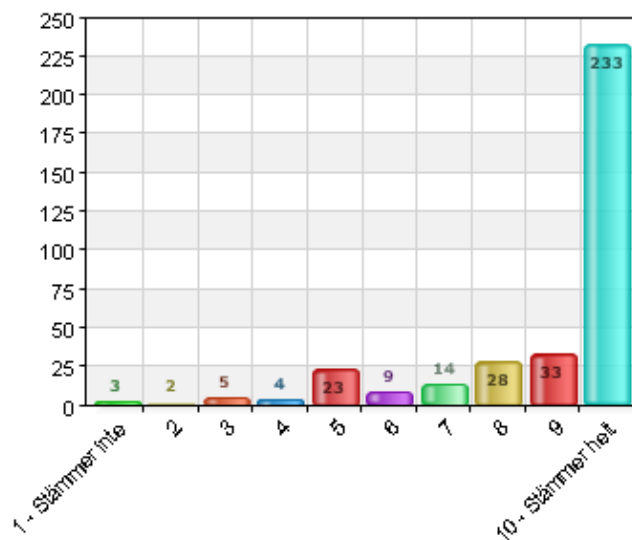

Vi pratar om hur vi ska vara mot varandra.

Namn	Antal	%
1 - Stämmer inte	3	0,8
2	2	0,6
3	5	1,4
4	4	1,1
5	23	6,5
6	9	2,5
7	14	4
8	28	7,9
9	33	9,3
10 - Stämmer helt	233	65,8
Total	354	100