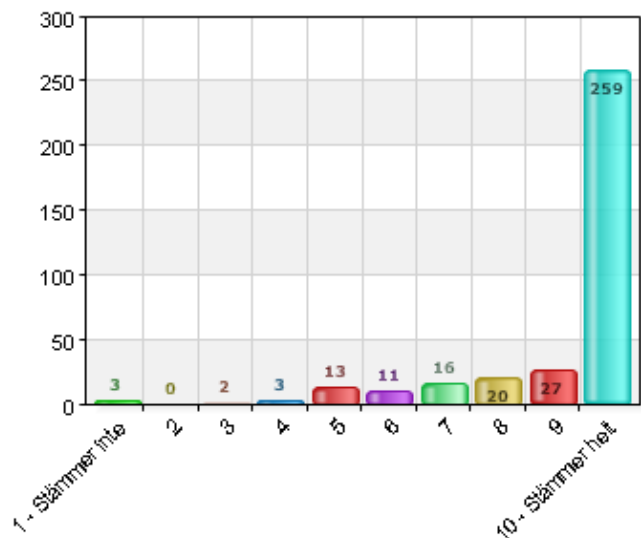

Jag känner mig trygg med personalen på fritids.

Namn	Antal	%
1 - Stämmer inte	3	0,8
2	0	0
3	2	0,6
4	3	0,8
5	13	3,7
6	11	3,1
7	16	4,5
8	20	5,6
9	27	7,6
10 - Stämmer helt	259	73,2
Total	354	100

Svarsfrekvens

100% (354/354)