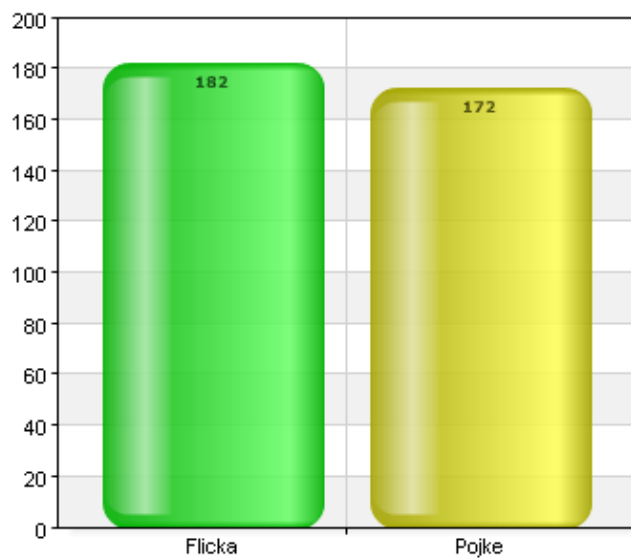

## Fritidshem elever 2014

#### Svarsfrekvens

100% (354/354)

### Kön

Namn	Antal	%
Flicka	182	51,4
Pojke	172	48,6
Total	354	100