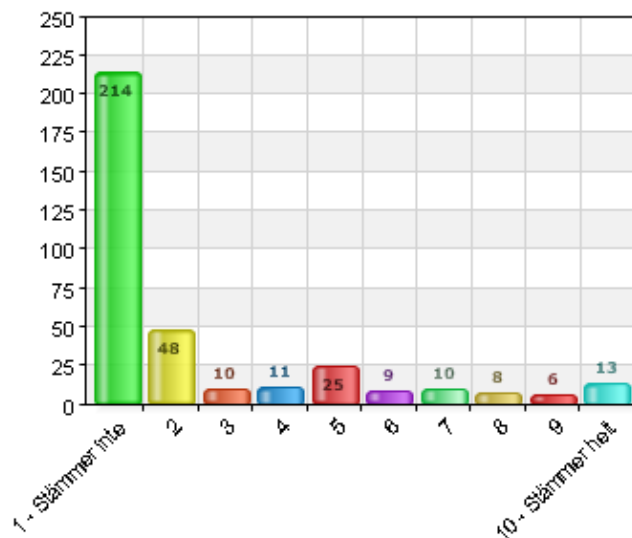

Jag blir ofta illa behandlad av mina kamrater på fritids.

Namn	Antal	%
1 - Stämmer inte	214	60,5
2	48	13,6
3	10	2,8
4	11	3,1
5	25	7,1
6	9	2,5
7	10	2,8
8	8	2,3
9	6	1,7
10 - Stämmer helt	13	3,7
Total	354	100