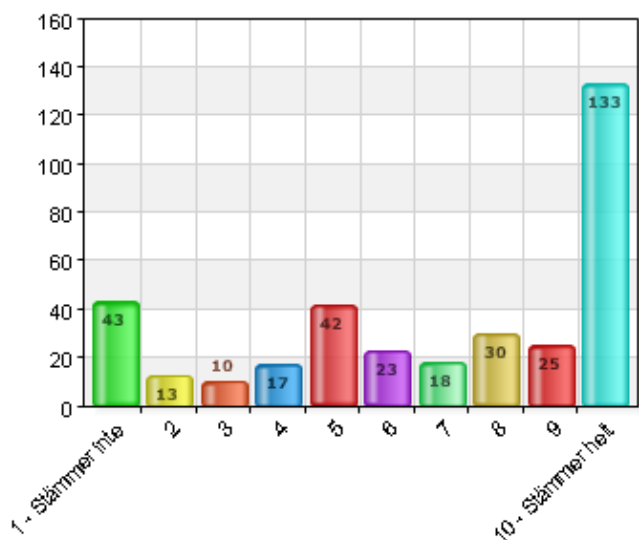

Vi pratar om vad vi lär oss på fritids.

Namn	Antal	%
1 - Stämmer inte	43	12,1
2	13	3,7
3	10	2,8
4	17	4,8
5	42	11,9
6	23	6,5
7	18	5,1
8	30	8,5
9	25	7,1
10 - Stämmer helt	133	37,6
Total	354	100

Svarsfrekvens

100% (354/354)