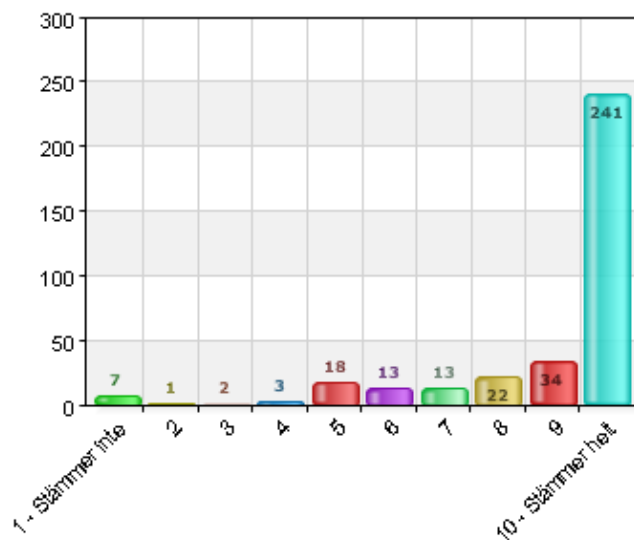

Jag förstår att det jag gör och säger har betydelse för andra.

Namn	Antal	%
1 - Stämmer inte	7	2
2	1	0,3
3	2	0,6
4	3	0,8
5	18	5,1
6	13	3,7
7	13	3,7
8	22	6,2
9	34	9,6
10 - Stämmer helt	241	68,1
Total	354	100

Svarsfrekvens
100% (354/354)