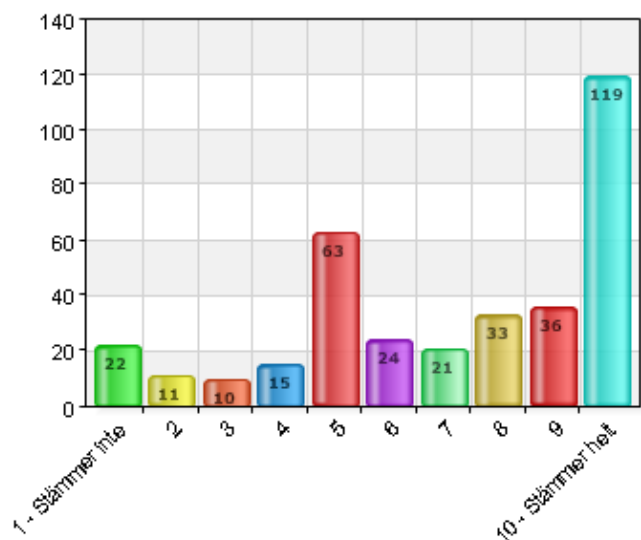

Jag och personalen bestämmer tillsammans vad jag ska göra på fritids.

Namn	Antal	%
1 - Stämmer inte	22	6,2
2	11	3,1
3	10	2,8
4	15	4,2
5	63	17,8
6	24	6,8
7	21	5,9
8	33	9,3
9	36	10,2
10 - Stämmer helt	119	33,6
Total	354	100

Svarsfrekvens

100% (354/354)