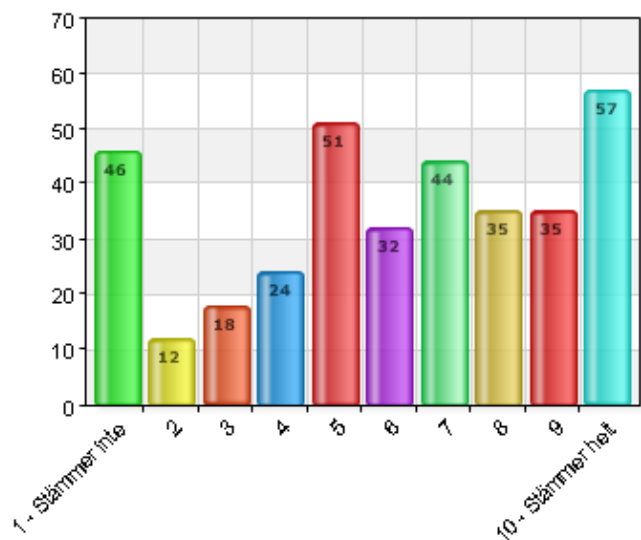

### Maten är god och jag blir mätt.

Namn	Antal	%
1 - Stämmer inte	13	3,7
2	7	2
3	9	2,5
4	14	4
5	50	14,1
6	26	7,3
7	20	5,6
8	41	11,6
9	43	12,1
10 - Stämmer helt	131	37
Total	354	100

Svarsfrekvens
100% (354/354)

### Jag tycker det är lugnt och trivsamt i matsalen.

Namn	Antal	%
1 - Stämmer inte	46	13
2	12	3,4
3	18	5,1
4	24	6,8
5	51	14,4
6	32	9
7	44	12,4
8	35	9,9
9	35	9,9
10 - Stämmer helt	57	16,1
Total	354	100

Svarsfrekvens
100% (354/354)