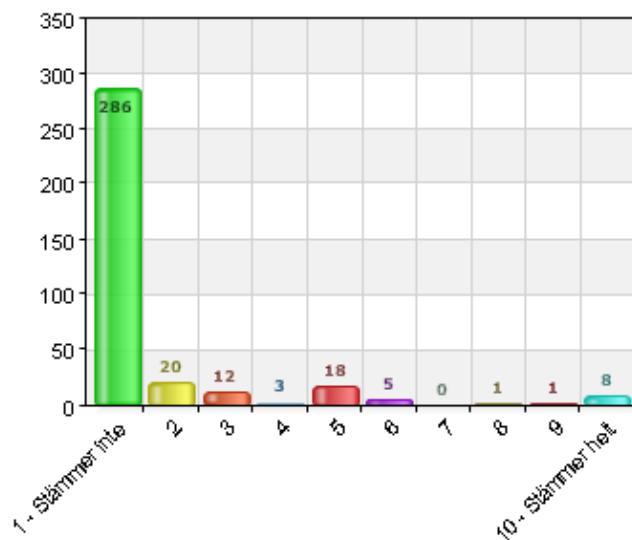

Jag behandlar ofta mina kamrater illa.

Namn	Antal	%
1 - Stämmer inte	286	80,8
2	20	5,6
3	12	3,4
4	3	0,8
5	18	5,1
6	5	1,4
7	0	0
8	1	0,3
9	1	0,3
10 - Stämmer helt	8	2,3
Total	354	100