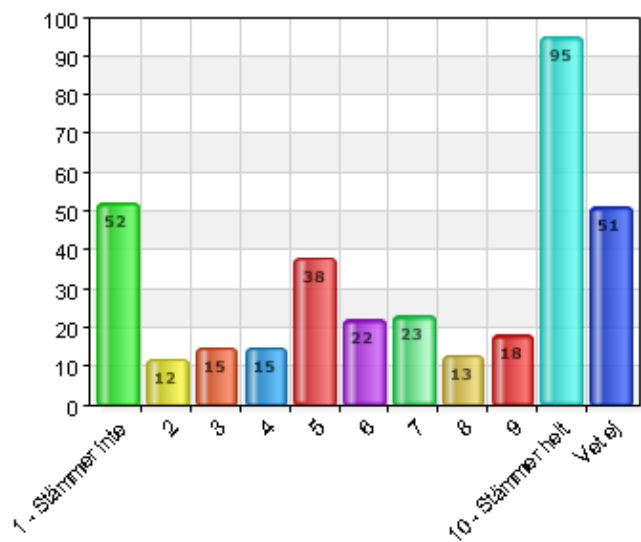

Jag tycker om att vara på fritids på loven.

Namn	Antal	%
1 - Stämmer inte	52	14,7
2	12	3,4
3	15	4,2
4	15	4,2
5	38	10,7
6	22	6,2
7	23	6,5
8	13	3,7
9	18	5,1
10 - Stämmer helt	95	26,8
Vet ej	51	14,4
Total	354	100

Svarsfrekvens
100% (354/354)