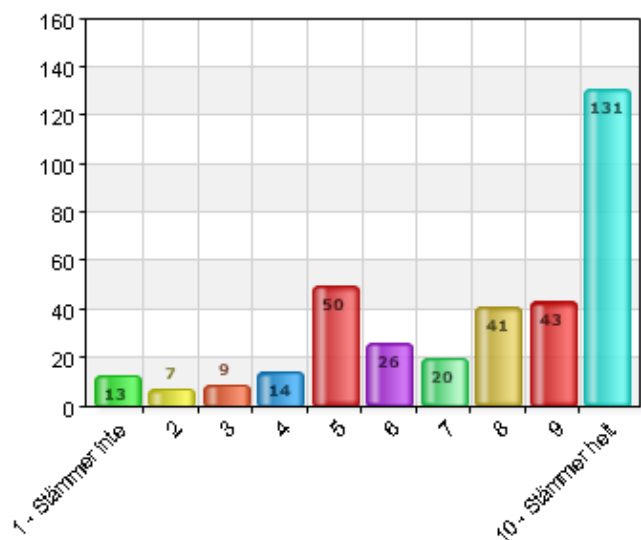

Maten är god och jag blir mätt.

Namn	Antal	%
1 - Stämmer inte	13	3,7
2	7	2
3	9	2,5
4	14	4
5	50	14,1
6	26	7,3
7	20	5,6
8	41	11,6
9	43	12,1
10 - Stämmer helt	131	37
Total	354	100

Svarsfrekvens
100% (354/354)