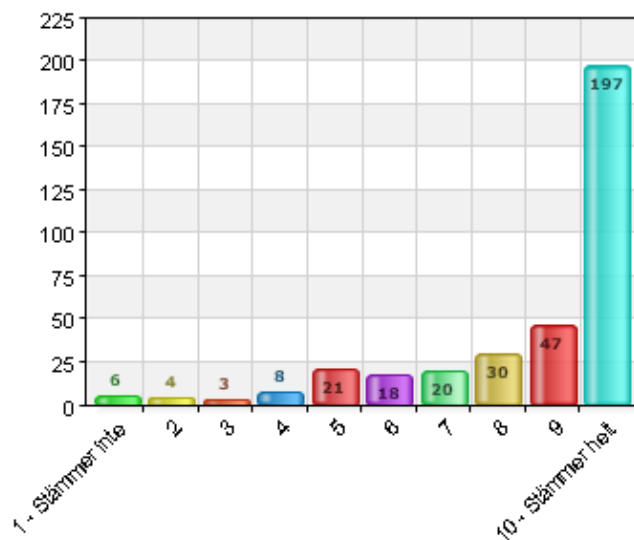

Personalen ser till att det är lugn och ro på fritids.

Namn	Antal	%
1 - Stämmer inte	6	1,7
2	4	1,1
3	3	0,8
4	8	2,3
5	21	5,9
6	18	5,1
7	20	5,6
8	30	8,5
9	47	13,3
10 - Stämmer helt	197	55,6
Total	354	100