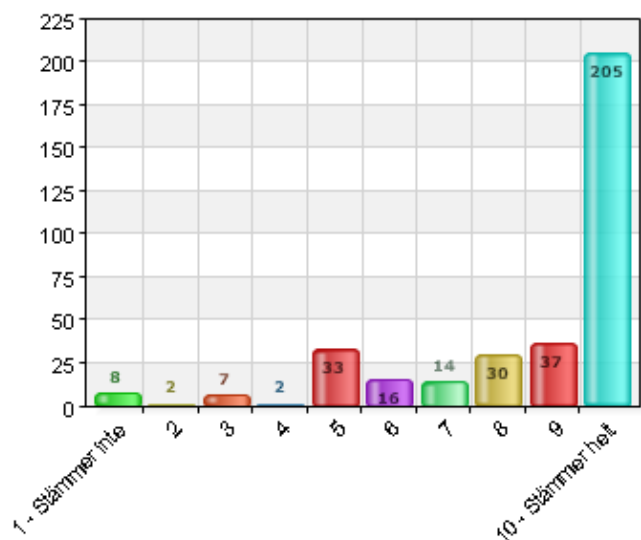

Personalen lyssnar på vad jag tycker.

Namn	Antal	%
1 - Stämmer inte	8	2,3
2	2	0,6
3	7	2
4	2	0,6
5	33	9,3
6	16	4,5
7	14	4
8	30	8,5
9	37	10,5
10 - Stämmer helt	205	57,9
Total	354	100

Svarsfrekvens
100% (354/354)