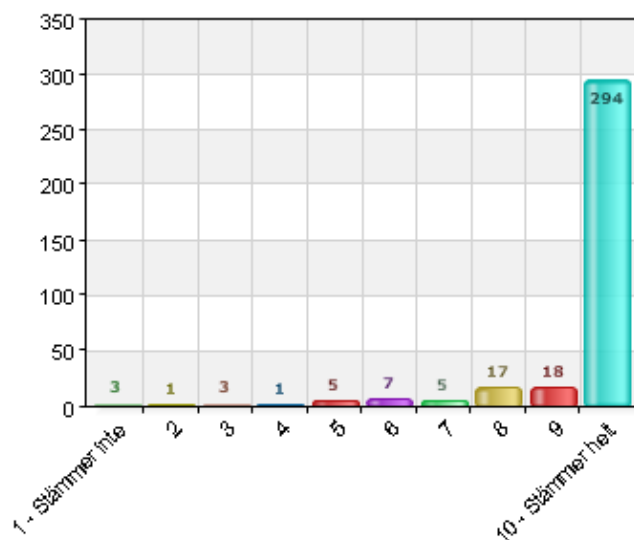

Jag vet vem jag ska prata med om någon blir illa behandlad.

Namn	Antal	%
1 - Stämmer inte	3	0,8
2	1	0,3
3	3	0,8
4	1	0,3
5	5	1,4
6	7	2
7	5	1,4
8	17	4,8
9	18	5,1
10 - Stämmer helt	294	83,1
Total	354	100

Svarsfrekvens
100% (354/354)