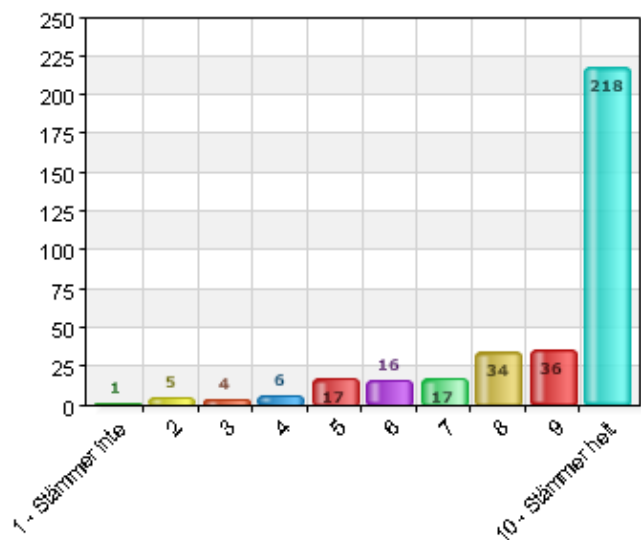

Det finns saker att göra utomhus på fritids.

Namn	Antal	%
1 - Stämmer inte	1	0,3
2	5	1,4
3	4	1,1
4	6	1,7
5	17	4,8
6	16	4,5
7	17	4,8
8	34	9,6
9	36	10,2
10 - Stämmer helt	218	61,6
Total	354	100

Svarsfrekvens
100% (354/354)