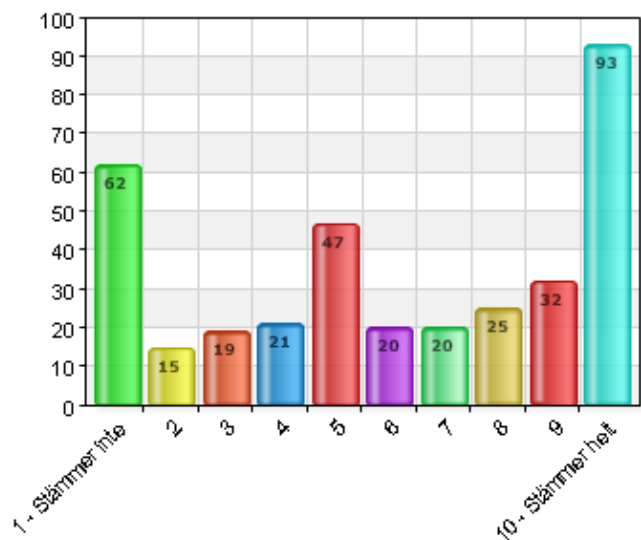

Jag är med och bestämmer reglerna på fritids.

Namn	Antal	%
1 - Stämmer inte	62	17,5
2	15	4,2
3	19	5,4
4	21	5,9
5	47	13,3
6	20	5,6
7	20	5,6
8	25	7,1
9	32	9
10 - Stämmer helt	93	26,3
Total	354	100

Svarsfrekvens
100% (354/354)