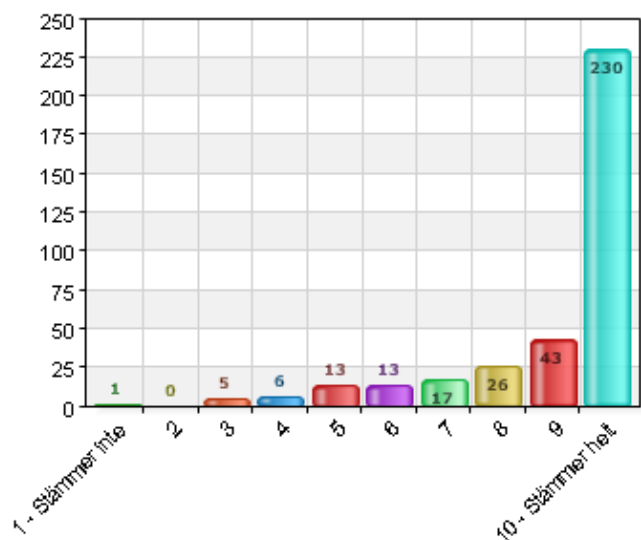

Det finns saker att göra inomhus på fritids.

Namn	Antal	%
1 - Stämmer inte	1	0,3
2	0	0
3	5	1,4
4	6	1,7
5	13	3,7
6	13	3,7
7	17	4,8
8	26	7,3
9	43	12,1
10 - Stämmer helt	230	65
Total	354	100

Svarsfrekvens
100% (354/354)