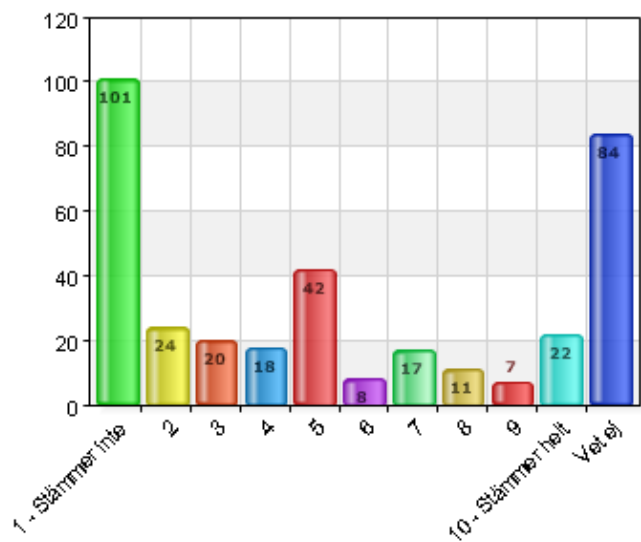

Svarsfrekvens

100% (354/354)