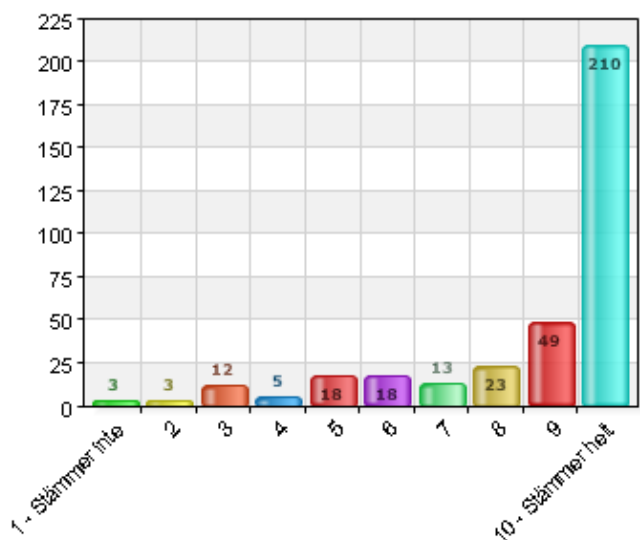

Jag får hjälp när jag behöver.

Namn	Antal	%
1 - Stämmer inte	3	0,8
2	3	0,8
3	12	3,4
4	5	1,4
5	18	5,1
6	18	5,1
7	13	3,7
8	23	6,5
9	49	13,8
10 - Stämmer helt	210	59,3
Total	354	100

Svarsfrekvens
100% (354/354)