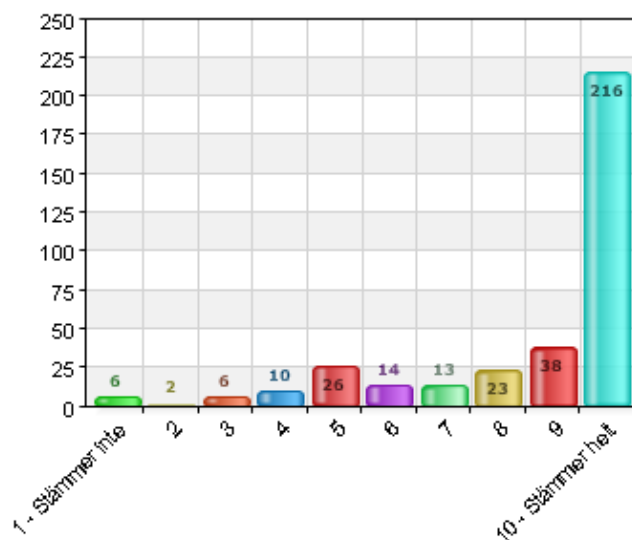

Personalen ger alla elever möjlighet att göra samma saker.

Namn	Antal	%
1 - Stämmer inte	6	1,7
2	2	0,6
3	6	1,7
4	10	2,8
5	26	7,3
6	14	4
7	13	3,7
8	23	6,5
9	38	10,7
10 - Stämmer helt	216	61
Total	354	100